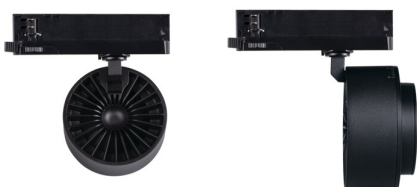

35659 BTL 38W-930-B

Projecteur pour montage sur rail

5905339356598

Kanlux BTL LED c'est un nouveau design de projecteurs adaptés au système Kanlux TEAR et à la plupart des systèmes de rails à 3 circuits. Les luminaires sont équipés d'une alimentation électrique intégrée à l'adaptateur. Kanlux BTL sont des luminaires directionnels avec lentille et réglage de l'angle de diffusion de 15° à 45°. En option, un diffuseur avec une structure en nid d'abeille peut être utilisé pour réduire l'éblouissement. Kanlux BTL sont disponibles en 18W, 28W et 38W, deux couleurs du boîtier (blanc ou noir) et deux teintes de la lumière (chaude ou neutre). Les luminaires de la gamme Kanlux BTL ont un indice de rendu des couleurs élevé Ra 90+, et leur qualité de fabrication est confirmée par une garantie de 5 ans.

DONNÉES GÉNÉRALES:

Couleur: noir

Mode d'installation: na szynę TEAR

Usage: intérieur

Distance minimale par rapport à l'objet éclairé: 0,5m

Compatibilité avec un variateur: non

Source LED: oui

CARACTÉRISTIQUES TECHNIQUES:

Tension nominale [V]: 220-240 AC

Fréquence nominale [Hz]: 50

Puissance maximale [W]: 38

Classe électrique: II

Type de diode: LED COB

Flux lumineux [lm]: 3800

Teinte lumière: blanc chaud

Température de couleur proximale [K]: 3000

Matériau du boîtier: alliage en aluminium

Temps de préchauffage de la lampe [s]: ≤1

Temps d'allumage de la lampe [s]: ≤0,5

Luminaire orientable horizontalement [°]: 340

Luminaire orientable verticalement [°]: 90