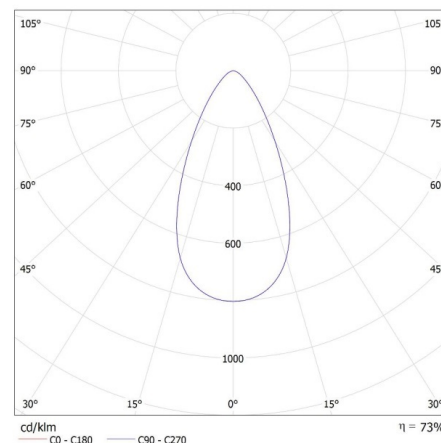

KANLUX S.A. (kat 35659) BTL 38W-930-B 15deg / LDC (Polar)

KANLUX S.A. (kat 35659) BTL 38W-930-B 45deg / LDC (Polar)

Luminaire: KANLUX S.A. (kat 35659) BTL 38W-930-B 45deg
Lamps: 1 x BTL 38W-930