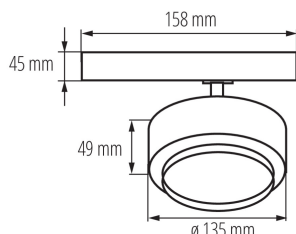

35659 BTL 38W-930-B

Projecteur pour montage sur rail

5905339356598

Kanlux BTL LED c'est un nouveau design de projecteurs adaptés au système Kanlux TEAR et à la plupart des systèmes de rails à 3 circuits. Les luminaires sont équipés d'une alimentation électrique intégrée à l'adaptateur. Kanlux BTL sont des luminaires directionnels avec lentille et réglage de l'angle de diffusion de 15° à 45°. En option, un diffuseur avec une structure en nid d'abeille peut être utilisé pour réduire l'éblouissement. Kanlux BTL sont disponibles en 18W, 28W et 38W, deux couleurs du boîtier (blanc ou noir) et deux teintes de la lumière (chaude ou neutre). Les luminaires de la gamme Kanlux BTL ont un indice de rendu des couleurs élevé Ra 90+, et leur qualité de fabrication est confirmée par une garantie de 5 ans.

DONNÉES GÉNÉRALES:

Couleur: noir

Mode d'installation: na szynę TEAR

Usage: intérieur

Distance minimale par rapport à l'objet éclairé: 0,5m

Compatibilité avec un variateur: non

Source LED: oui

CARACTÉRISTIQUES TECHNIQUES:

Projecteur pour montage sur rail

Degré IP: 20

DONNÉES LOGISTIQUES:

Unité de mesure: unité

Unité par emballage: 12

Unité par carton: 1

Conditionnement : 12

Poids unitaire net [g]: 788

Poids [g]: 933.33

Longueu carton emballage [cm]: 14

Largeur emballage unitaire [cm]: 13

Hauteur emballage unitaire [cm]: 17.5

Poids carton [kg]: 11.19996

Largeur carton [cm]: 30

Hauteur carton [cm]: 29

Longueur carton [cm]: 55