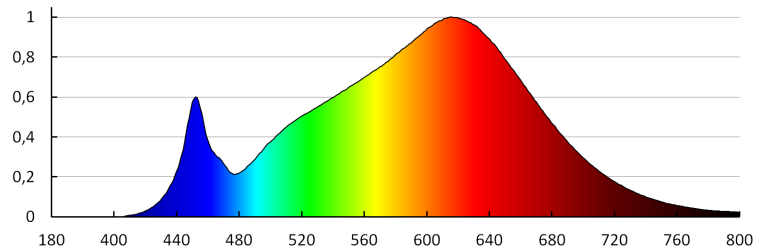

INFORMATIONS COMPLÉMENTAIRES :

- Une garantie de 5 ans accordée conformément aux termes de la déclaration de garantie disponible sur le site d'Internet