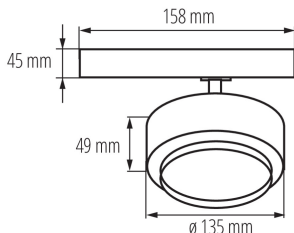

35660 BTL 38W-940-W

Projecteur pour montage sur rail

5905339356604

Kanlux BTL LED c'est un nouveau design de projecteurs adaptés au système Kanlux TEAR et à la plupart des systèmes de rails à 3 circuits. Les luminaires sont équipés d'une alimentation électrique intégrée à l'adaptateur. Kanlux BTL sont des luminaires directionnels avec lentille et réglage de l'angle de diffusion de 15° à 45°. En option, un diffuseur avec une structure en nid d'abeille peut être utilisé pour réduire l'éblouissement. Kanlux BTL sont disponibles en 18W, 28W et 38W, deux couleurs du boîtier (blanc ou noir) et deux teintes de la lumière (chaude ou neutre). Les luminaires de la gamme Kanlux BTL ont un indice de rendu des couleurs élevé Ra 90+, et leur qualité de fabrication est confirmée par une garantie de 5 ans.

DONNÉES GÉNÉRALES:

Couleur: blanc

Mode d'installation: na szynę TEAR

Usage: intérieur

Distance minimale par rapport à l'objet éclairé: 0,5m

Compatibilité avec un variateur: non

Source LED: oui

CARACTÉRISTIQUES TECHNIQUES:

Projecteur pour montage sur rail

Degré IP: 20

DONNÉES LOGISTIQUES:

Unité de mesure: unité

Unité par emballage: 12

Unité par carton: 1

Conditionnement : 12

Poids unitaire net [g]: 804

Poids [g]: 941.67

Longueur carton emballage [cm]: 14

Largeur emballage unitaire [cm]: 13

Hauteur emballage unitaire [cm]: 17.5

Poids carton [kg]: 11.30004

Largeur carton [cm]: 30

Hauteur carton [cm]: 29

Longueur carton [cm]: 55