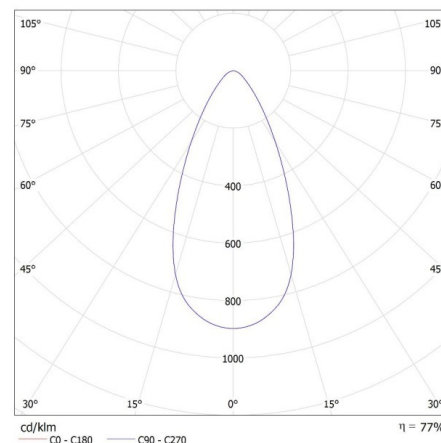

KANLUX S.A. (kat 35660) BTL 38W-940-W 45deg / LDC (Polar)

KANLUX S.A. (kat 35660) BTL 38W-940-W 15deg / LDC (Polar)