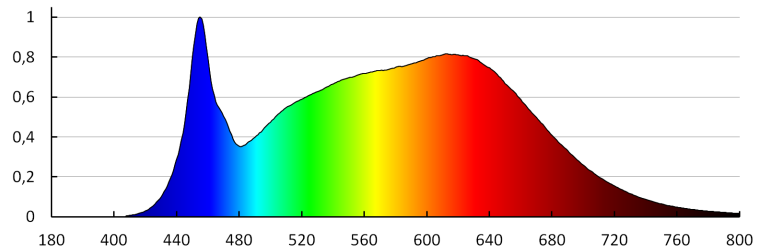

INFORMATIONS COMPLÉMENTAIRES :

- Une garantie de 5 ans accordée conformément aux termes de la déclaration de garantie disponible sur le site d'Internet