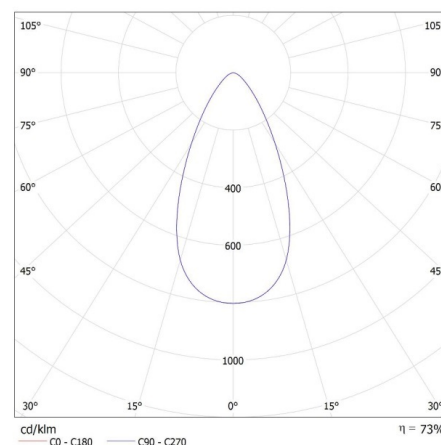

KANLUX S.A. (kat 35661) BTL 38W-940-B 45deg / LDC (Polar)

KANLUX S.A. (kat 35661) BTL 38W-940-B 15deg / LDC (Polar)

Luminaire: KANLUX S.A. (kat 35661) BTL 38W-940-B 45deg
Lamps: 1 x BTL 38W-940