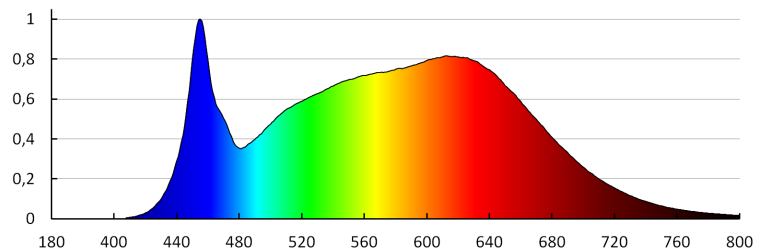

INFORMATIONS COMPLÉMENTAIRES :

- Une garantie de 5 ans accordée conformément aux termes de la déclaration de garantie disponible sur le site d'Internet