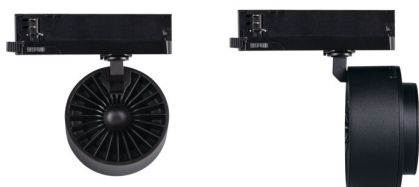

35661 BTL 38W-940-B

Projecteur pour montage sur rail

5905339356611

Kanlux BTL LED c'est un nouveau design de projecteurs adaptés au système Kanlux TEAR et à la plupart des systèmes de rails à 3 circuits. Les luminaires sont équipés d'une alimentation électrique intégrée à l'adaptateur. Kanlux BTL sont des luminaires directionnels avec lentille et réglage de l'angle de diffusion de 15° à 45°. En option, un diffuseur avec une structure en nid d'abeille peut être utilisé pour réduire l'éblouissement. Kanlux BTL sont disponibles en 18W, 28W et 38W, deux couleurs du boîtier (blanc ou noir) et deux teintes de la lumière (chaude ou neutre). Les luminaires de la gamme Kanlux BTL ont un indice de rendu des couleurs élevé Ra 90+, et leur qualité de fabrication est confirmée par une garantie de 5 ans.

DONNÉES GÉNÉRALES:

Couleur: noir
Mode d'installation: na szynę TEAR
Usage: intérieur
Distance minimale par rapport à l'objet éclairé: 0,5m
Compatibilité avec un variateur: non
Source LED: oui

CARACTÉRISTIQUES TECHNIQUES:

Tension nominale [V]: 220-240 AC
Fréquence nominale [Hz]: 50
Puissance maximale [W]: 38
Classe électrique: II
Type de diode: LED COB
Flux lumineux [lm]: 3800
Teinte lumière: blanche
Température de couleur proximale [K]: 4000
Constance des couleurs dans les ellipses de MacAdam: ≤6
Indice de rendu des couleurs: 90
Durée de vie [h]: 50000
Nombre de cycles on/off: ≥30000
Angle de vision [°]: 15-45
Efficacité lumineuse [lm/W]: 100
Plage de températures ambiantes [°C]: 5+25
Matériau du boîtier: alliage en aluminium
Temps de préchauffage de la lampe [s]: ≤1
Temps d'allumage de la lampe [s]: ≤0,5
Luminaire orientable horizontalement [°]: 340
Luminaire orientable verticalement [°]: 90

Projecteur pour montage sur rail

Degré IP: 20

DONNÉES LOGISTIQUES:

Unité de mesure: unité

Unité par emballage: 12

Unité par carton: 1

Conditionnement : 12

Poids unitaire net [g]: 804