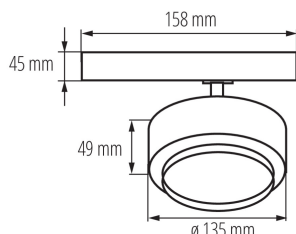

35661 BTL 38W-940-B

Projecteur pour montage sur rail

5905339356611

Kanlux BTL LED c'est un nouveau design de projecteurs adaptés au système Kanlux TEAR et à la plupart des systèmes de rails à 3 circuits. Les luminaires sont équipés d'une alimentation électrique intégrée à l'adaptateur. Kanlux BTL sont des luminaires directionnels avec lentille et réglage de l'angle de diffusion de 15° à 45°. En option, un diffuseur avec une structure en nid d'abeille peut être utilisé pour réduire l'éblouissement. Kanlux BTL sont disponibles en 18W, 28W et 38W, deux couleurs du boîtier (blanc ou noir) et deux teintes de la lumière (chaude ou neutre). Les luminaires de la gamme Kanlux BTL ont un indice de rendu des couleurs élevé Ra 90+, et leur qualité de fabrication est confirmée par une garantie de 5 ans.

DONNÉES GÉNÉRALES:

Couleur: noir
Mode d'installation: na szynę TEAR
Usage: intérieur
Distance minimale par rapport à l'objet éclairé: 0,5m
Compatibilité avec un variateur: non
Source LED: oui

CARACTÉRISTIQUES TECHNIQUES:

Tension nominale [V]: 220-240 AC
Fréquence nominale [Hz]: 50
Puissance maximale [W]: 38
Classe électrique: II
Type de diode: LED COB
Flux lumineux [lm]: 3800
Teinte lumière: blanche
Température de couleur proximale [K]: 4000
Constance des couleurs dans les ellipses de MacAdam: ≤6
Indice de rendu des couleurs: 90
Durée de vie [h]: 50000
Nombre de cycles on/off: ≥30000
Angle de vision [°]: 15-45
Efficacité lumineuse [lm/W]: 100
Plage de températures ambiantes [°C]: 5+25
Matériau du boîtier: alliage en aluminium
Temps de préchauffage de la lampe [s]: ≤1
Temps d'allumage de la lampe [s]: ≤0,5
Luminaire orientable horizontalement [°]: 340
Luminaire orientable verticalement [°]: 90