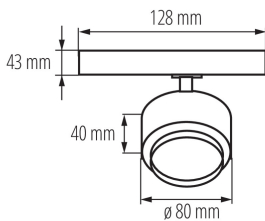

## 35662 BTLW 18W-930-W

Projecteur pour montage sur rail

5905339356628

Kanlux BTLW LED c'est un nouveau design de projecteurs adaptés au système Kanlux TEAR et à la plupart des systèmes de rails à 3 circuits. Les luminaires sont équipés d'une alimentation électrique intégrée à l'adaptateur. Les projecteurs Kanlux BTLW se caractérisent par un diffuseur opaque, assurant un large angle de diffusion de 120°. Ils sont disponibles en 18W, en deux couleurs de boîtier (blanc ou noir) et en deux teintes de lumière. Ils sont adaptés aux usages privés comme l'éclairage principal et partout où un grand angle d'éclairage est nécessaire.

### DONNÉES GÉNÉRALES:

**Couleur:** blanc

**Mode d'installation:** na szynę TEAR

**Usage:** intérieur

**Distance minimale par rapport à l'objet éclairé:** 0,5m

**Compatibilité avec un variateur:** non

**Source LED:** oui