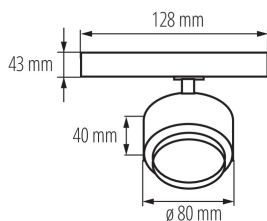

## 35665 BTLW 18W-940-B

Projecteur pour montage sur rail

5905339356659

Kanlux BTLW LED c'est un nouveau design de projecteurs adaptés au système Kanlux TEAR et à la plupart des systèmes de rails à 3 circuits. Les luminaires sont équipés d'une alimentation électrique intégrée à l'adaptateur. Les projecteurs Kanlux BTLW se caractérisent par un diffuseur opaque, assurant un large angle de diffusion de 120°. Ils sont disponibles en 18W, en deux couleurs de boîtier (blanc ou noir) et en deux teintes de lumière. Ils sont adaptés aux usages privés comme l'éclairage principal et partout où un grand angle d'éclairage est nécessaire.

### DONNÉES GÉNÉRALES:

**Couleur:** noir  
**Mode d'installation:** na szynę TEAR  
**Usage:** intérieur  
**Distance minimale par rapport à l'objet éclairé:** 0,5m  
**Compatibilité avec un variateur:** non  
**Source LED:** oui

### CARACTÉRISTIQUES TECHNIQUES:

**Tension nominale [V]:** 220-240 AC  
**Fréquence nominale [Hz]:** 50  
**Puissance maximale [W]:** 18  
**Classe électrique:** II  
**Type de diode:** LED COB  
**Flux lumineux [lm]:** 1400  
**Teinte lumière:** blanche  
**Température de couleur proximale [K]:** 4000  
**Constance des couleurs dans les ellipses de MacAdam:** ≤6  
**Indice de rendu des couleurs:** 90  
**Durée de vie [h]:** 50000  
**Nombre de cycles on/off:** ≥30000  
**Angle de vision [°]:** 120  
**Efficacité lumineuse [lm/W]:** 78  
**Plage de températures ambiantes [°C]:** 5+25  
**Matériau du boîtier:** alliage en aluminium  
**Temps de préchauffage de la lampe [s]:** ≤1  
**Temps d'allumage de la lampe [s]:** ≤0,5  
**Luminaire orientable horizontalement [°]:** 340  
**Luminaire orientable verticalement [°]:** 90  
**Degré IP:** 20

### Projecteur pour montage sur rail

**Unité par emballage:** 30

**Unité par carton:** 1

**Conditionnement :** 30

**Poids unitaire net [g]:** 260

**Poids [g]:** 340

**Longueu carton emballage [cm]:** 12

**Largeur emballage unitaire [cm]:** 8.5