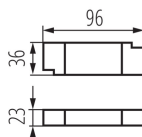

Luminaire de type downlight

5905339356703

Kanlux TIBERI PRO sont des luminaires à encastrer dans le plafond. Ils sont adaptés pour les circulations, les espaces sanitaires ainsi que les bureaux et les espaces commerciaux. Les avantages de ces downlights : Durée de vie de 50 000 heures, l'indice de rendu de couleur élevé (IRC>90), efficacité lumineuse jusqu'à 105lm/W et garantie de 5 ans. L'étanchéité élevée IP44 les protège contre la poussière et l'humidité.

DONNÉES GÉNÉRALES:

Couleur: blanc
Mode d'installation: à encastrer dans le plafond
Usage: intérieur
Distance minimale par rapport à l'objet éclairé: 0,5m
Compatibilité avec un variateur: non
Produit non recouvrable par un matériau calorifuge: oui
Hauteur [mm]: 63
Diamètre [mm]: 140
Orrifice de montage [mm]: 125
source LED: oui

CARACTÉRISTIQUES TECHNIQUES:

Tension nominale [V]: 220-240 AC
Fréquence nominale [Hz]: 50
Puissance maximale [W]: 20
Classe électrique: II
Matériau du diffuseur: matériau plastique
Type de diode: LED SMD
Flux lumineux [lm]: 2100
Teinte lumière: blanche
Température de couleur proximale [K]: 4000
Constance des couleurs dans les ellipses de MacAdam: ≤6
Indice de rendu des couleurs: 90
Durée de vie [h]: 50000
Nombre de cycles on/off: ≥30000
Angle de vision [°]: 90
Efficacité lumineuse [lm/W]: 105
Plage de températures ambiantes[°C]: 5÷25
Matériau du boîtier: alliage en aluminium
Type de branchement: Connecteur de raccordement
Temps de préchauffage de la lampe [s]: ≤1
Temps d'allumage de la lampe [s]: ≤0,5
Degré IP: 44/20