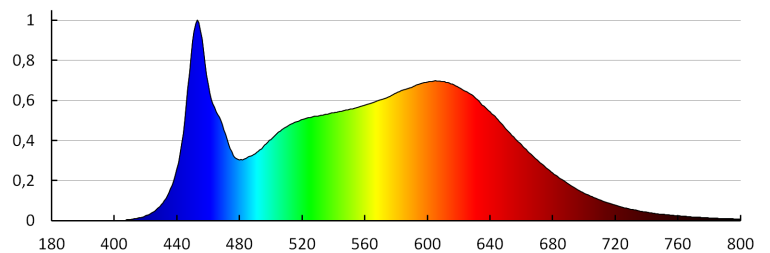

INFORMATIONS COMPLÉMENTAIRES :

- Une garantie de 5 ans accordée conformément aux termes de la déclaration de garantie disponible sur le site d'Internet

KANLUX S.A. (kat 35670) TIBERI PRO 20W-940-W / LDC (Polar)