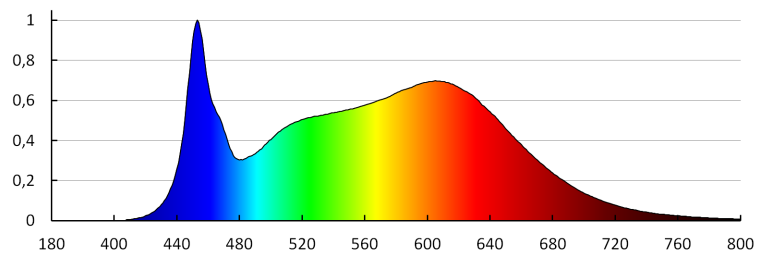

INFORMATIONS COMPLÉMENTAIRES :

- Une garantie de 5 ans accordée conformément aux termes de la déclaration de garantie disponible sur le site d'Internet

KANLUX S.A. (kat 35672) TIBERI PRO 30W-940-W / LDC (Polar)