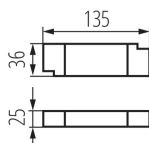

35672 TIBERI PRO 30W-940-W

Luminaire de type downlight

5905339356727

Kanlux TIBERI PRO sont des luminaires à encastrer dans le plafond. Ils sont adaptés pour les circulations, les espaces sanitaires ainsi que les bureaux et les espaces commerciaux. Les avantages de ces downlights : Durée de vie de 50 000 heures, l'indice de rendu de couleur élevé (IRC>90), efficacité lumineuse jusqu'à 105lm/W et garantie de 5 ans. L'étanchéité élevée IP44 les protège contre la poussière et l'humidité.

DONNÉES GÉNÉRALES:

Couleur: blanc

Mode d'installation: à encastrer dans le plafond

Usage: intérieur

Distance minimale par rapport à l'objet éclairé: 0,5m

Compatibilité avec un variateur: non

Produit non recouvrable par un matériau calorifuge: oui

Hauteur [mm]: 70

Diamètre [mm]: 190

Orrifice de montage [mm]: 175

source LED: oui

CARACTÉRISTIQUES TECHNIQUES:

Tension nominale [V]: 220-240 AC

Fréquence nominale [Hz]: 50

Puissance maximale [W]: 30

Classe électrique: II

Matériau du diffuseur: matériau plastique

Type de diode: LED SMD

Flux lumineux [lm]: 3150

Teinte lumière: blanche

Température de couleur proximale [K]: 4000

Constance des couleurs dans les ellipses de MacAdam: ≤6

Indice de rendu des couleurs: 90

Durée de vie [h]: 50000

Nombre de cycles on/off: ≥30000

Angle de vision [°]: 90

Efficacité lumineuse [lm/W]: 105

Plage de températures ambiantes[°C]: 5÷25

Matériau du boîtier: alliage en aluminium

Type de branchement: Connecteur de raccordement

Temps de préchauffage de la lampe [s]: ≤1

Temps d'allumage de la lampe [s]: ≤0,5

Degré IP: 44/20