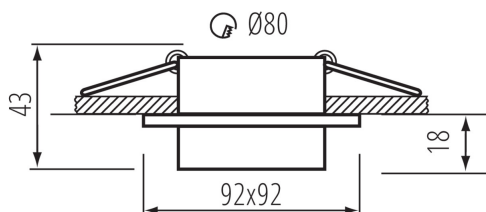

Anneau pour spot

5905339357403

unique
LIGHT
effect

HIGH
quality
finish

MO
DE
RN
design

Le spot d'accentuation Kanlux LONVI est disponible en deux versions - ronde et carrée. L'anneau acrylique lumineux de ce spot apporte un effet décoratif supplémentaire. Son design simple mais pas banal lui permet de s'intégrer parfaitement dans de nombreux types d'intérieurs. La couleur blanche et neutre de ce spot donne encore plus de possibilités dans son application. Il fonctionnera aussi bien dans la chambre à coucher que dans le salon.

DONNÉES GÉNÉRALES:

Couleur: blanc

Mode d'installation: à encastrer dans le plafond

Usage: intérieur

Distance minimale par rapport à l'objet éclairé: 0,5m

anneau décoratif sans douille céramique: oui

Produit non recouvrable par un matériau calorifuge: oui

Longueur [mm]: 92

Largeur [mm]: 92

Hauteur [mm]: 43

Orrifice de montage [mm]: Ø80

CARACTÉRISTIQUES TECHNIQUES:

Tension nominale [V]: 12 AC; 12 DC; 220-240 AC

Puissance maximale [W]: max 10

Classe électrique: II/III

Source de lumière: MR16/PAR16

Source de lumière incluse: non

Culot: Gx5,3/GU10

Plage de températures ambiantes[°C]: 5÷25

Matériau du boîtier: alliage en aluminium, matériau plastique

Réglage du faisceau du luminaire: non

Degré IP: 20

DONNÉES LOGISTIQUES:

Unité par emballage: 100

Unité par carton: 1

Conditionnement : 100

Poids unitaire net [g]: 98

Poids [g]: 146.7

Longueu carton emballage [cm]: 12

Largeur emballage unitaire [cm]: 6

Hauteur emballage unitaire [cm]: 10

Poids carton [kg]: 14.67

Largeur carton [cm]: 33.5