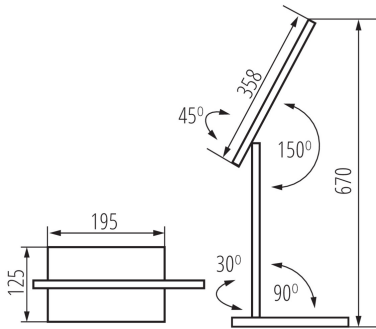

Largeur [mm]: 124

Hauteur MAX [mm]: 670

CARACTÉRISTIQUES TECHNIQUES:

Tension nominale [V]: 220-240 AC

Fréquence nominale [Hz]: 50

Puissance maximale [W]: max 7,3

Classe électrique: II

Matériau du diffuseur: matériau plastique

Indice de rendu des couleurs: 80

Durée de vie [h]: 25000

Nombre de cycles on/off: 15000

Efficacité lumineuse [lm/W]: max 78

Matériau du boîtier: matériau plastique

Matériau du support: matériau plastique

Type de branchement: câble avec fiche

Longueur du fil [cm]: 1.8

Luminaire orientable horizontalement [°]: 45

35780 PREDA LED B

Lampe de bureau LED

Luminaire orientable verticalement [°]: 150
Degré IP: 20

DONNÉES LOGISTIQUES:

Unité par emballage: 8

Largeur carton [cm]: 36.5

Hauteur carton [cm]: 49

Longueur carton [cm]: 36.5

Volume carton [m³]: 0.06528