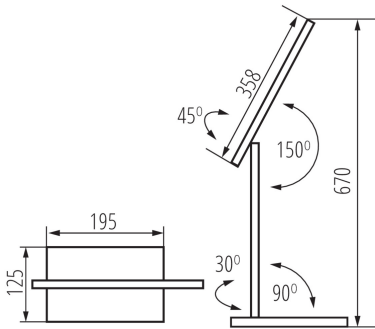

Largeur [mm]: 124

Hauteur MAX [mm]: 670

CARACTÉRISTIQUES TECHNIQUES:

Tension nominale [V]: 220-240 AC

Fréquence nominale [Hz]: 50

Puissance maximale [W]: max 7,3

Classe électrique: II

Matériau du diffuseur: matériau plastique

Indice de rendu des couleurs: 80

Durée de vie [h]: 25000

Nombre de cycles on/off: 15000

Efficacité lumineuse [lm/W]: max 85

Matériau du boîtier: matériau plastique

Matériau du support: matériau plastique

Type de branchement: câble avec fiche

Longueur du fil [cm]: 1.8

Luminaire orientable horizontalement [°]: 45

35781 PREDA LED W

Lampe de bureau LED

Luminaire orientable verticalement [°]: 150
Degré IP: 20

DONNÉES LOGISTIQUES:

Unité par emballage: 8

Largeur carton [cm]: 36.5

Hauteur carton [cm]: 49

Longueur carton [cm]: 36.5

Volume carton [m³]: 0.06528