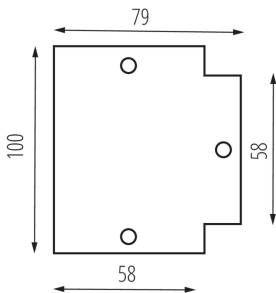

35796 TEAR N RC-CON-T W

Accessoire pour système de rails

5905339357960

DONNÉES GÉNÉRALES:

Couleur: blanc

Usage: intérieur

CARACTÉRISTIQUES TECHNIQUES:

Plage de températures ambiantes[°C]: 5÷25

Matériau du boîtier: acier

DONNÉES LOGISTIQUES:

Unité de mesure: unité

Unité par emballage: 50

Unité par carton: 1

Conditionnement : 50

Poids unitaire net [g]: 36

Poids [g]: 43.2

Longueu carton emballage [cm]: 10

Largeur emballage unitaire [cm]: 0.1

Hauteur emballage unitaire [cm]: 13

Poids carton [kg]: 2.16

Largeur carton [cm]: 17

Hauteur carton [cm]: 21

Longueur carton [cm]: 29

Volume carton [m³]: 0.010353