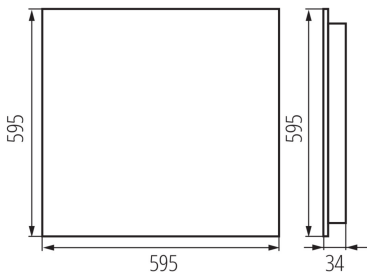

### DONNÉES GÉNÉRALES:

**Couleur:** blanc

**Mode d'installation:** à encastrer dans le plafond

**Usage:** intérieur

**Distance minimale par rapport à l'objet éclairé:** 0,5m

**Compatibilité avec un variateur:** non

**Produit non recouvrable par un matériau calorifuge:** oui

**Longueur [mm]:** 595

**Largeur [mm]:** 595

**Hauteur [mm]:** 34

**Source LED:** oui