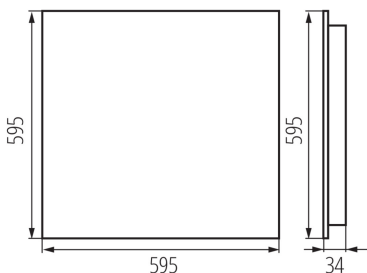

### DONNÉES GÉNÉRALES:

**Couleur:** noir

**Mode d'installation:** à encastrer dans le plafond

**Usage:** intérieur

**Distance minimale par rapport à l'objet éclairé:** 0,5m

**Compatibilité avec un variateur:** non

**Produit non recouvrable par un matériau calorifuge:** oui

**Longueur [mm]:** 595

**Largeur [mm]:** 595

**Hauteur [mm]:** 34

**Source LED:** oui