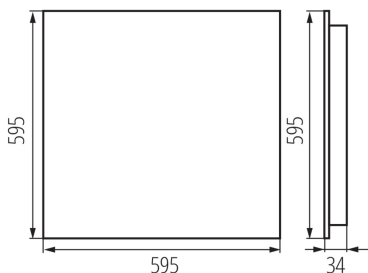

### DONNÉES GÉNÉRALES:

**Couleur:** blanc

**Mode d'installation:** à encastrer dans le plafond

**Usage:** intérieur

**Distance minimale par rapport à l'objet éclairé:** 0,5m

**Compatibilité avec un variateur:** non

**Produit non recouvrable par un matériau calorifuge:** oui

**Longueur [mm]:** 595

**Largeur [mm]:** 595

**Hauteur [mm]:** 34

**Source LED:** oui