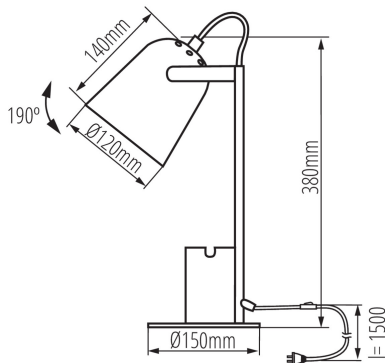

Lampe de bureau

5905339362803

HIGH
quality
finish

DESIGN
unique

DONNÉES GÉNÉRALES:

Couleur: noir

Mode d'installation: sol

Usage: intérieur

Distance minimale par rapport à l'objet éclairé: 0,1m

Interrupteur: oui

CARACTÉRISTIQUES TECHNIQUES:

Tension nominale [V]: 220-240 AC

Fréquence nominale [Hz]: 50

Puissance maximale [W]: max 5

Classe électrique: II

Source de lumière incluse: non

Culot: E27

Matériau du boîtier: métal

Type de branchement: câble avec fiche

Longueur du fil [cm]: 1.5

Luminaire orientable verticalement [°]: 190

Degré IP: 20

DONNÉES LOGISTIQUES: