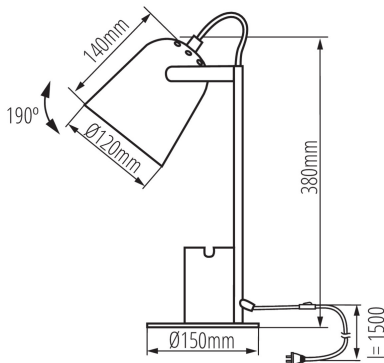

### DONNÉES GÉNÉRALES:

**Couleur:** blanc

**Mode d'installation:** sol

**Usage:** intérieur

**Distance minimale par rapport à l'objet éclairé:** 0,1m

**Interrupteur:** oui

**Matériau du boîtier:** métal

**Type de branchement:** câble avec fiche

**Longueur du fil [cm]:** 1.5

**Luminaire orientable verticalement [°]:** 190

**Degré IP:** 20