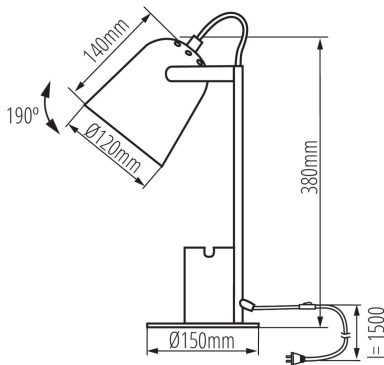

Lampe de bureau

5905339362827

HIGH
quality
finish

DESIGN
unique

DONNÉES GÉNÉRALES:

Couleur: bleu

Mode d'installation: sol

Usage: intérieur

Distance minimale par rapport à l'objet éclairé: 0,1m

Interrupteur: oui

CARACTÉRISTIQUES TECHNIQUES:

Tension nominale [V]: 220-240 AC

Fréquence nominale [Hz]: 50

Puissance maximale [W]: max 5

Classe électrique: II

Source de lumière incluse: non

Culot: E27

Matériau du boîtier: métal

Type de branchement: câble avec fiche

Longueur du fil [cm]: 1.5

Luminaire orientable verticalement [°]: 190

Degré IP: 20

DONNÉES LOGISTIQUES: