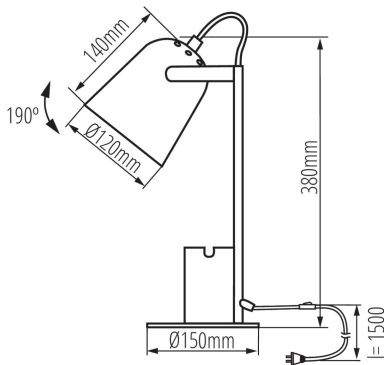

Lampe de bureau

5905339362834

HIGH
quality
finish

DESIGN
unique

DONNÉES GÉNÉRALES:

Couleur: jaune

Mode d'installation: sol

Usage: intérieur

Distance minimale par rapport à l'objet éclairé: 0,1m

Interrupteur: oui

CARACTÉRISTIQUES TECHNIQUES:

Tension nominale [V]: 220-240 AC

Fréquence nominale [Hz]: 50

Puissance maximale [W]: max 5

Classe électrique: II

Source de lumière incluse: non

Culot: E27

Matériau du boîtier: métal

Type de branchement: câble avec fiche

Longueur du fil [cm]: 1.5

Luminaire orientable verticalement [°]: 190

Degré IP: 20

DONNÉES LOGISTIQUES:

Unité par emballage: 12

Unité par carton: 1

Conditionnement : 12