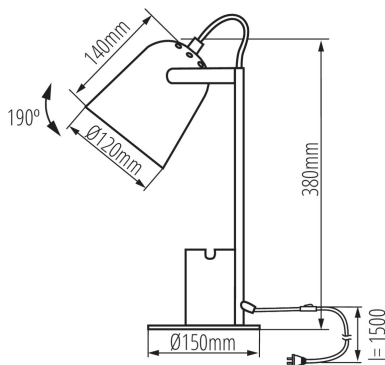

### DONNÉES GÉNÉRALES:

**Couleur:** vert

**Mode d'installation:** sol

**Usage:** intérieur

**Distance minimale par rapport à l'objet éclairé:** 0,1m

**Interrupteur:** oui

**Matériau du boîtier:** métal

**Type de branchement:** câble avec fiche

**Longueur du fil [cm]:** 1.5

**Luminaire orientable verticalement [°]:** 190

**Degré IP:** 20