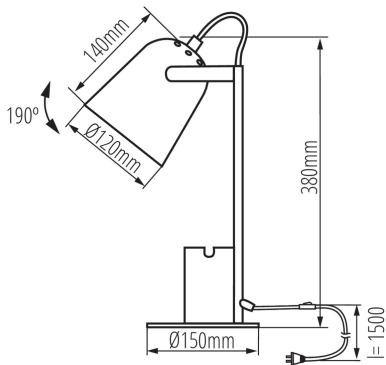

Kanlux

36285 RAIBO E27 PK

Lampe de bureau

5905339362858

HIGH
quality
finish

DESIGN
unique

DONNÉES GÉNÉRALES:

Couleur: rose

Mode d'installation: sol

Usage: intérieur

Distance minimale par rapport à l'objet éclairé: 0,1m

Interrupteur: oui

CARACTÉRISTIQUES TECHNIQUES:

Tension nominale [V]: 220-240 AC

Fréquence nominale [Hz]: 50

Puissance maximale [W]: max 5

Classe électrique: II

Source de lumière incluse: non

Culot: E27

Matériau du boîtier: métal

Type de branchement: câble avec fiche

Longueur du fil [cm]: 1.5

Luminaire orientable verticalement [°]: 190

Degré IP: 20

DONNÉES LOGISTIQUES:

Unité par emballage: 12

Unité par carton: 1

Conditionnement : 12

Date of issue: 15.11.2022, 01:45

Nous nous réservons le droit d'apporter toute modification technique sans information préalable. Les données de ce contenu ne sont pas juridiquement contraignantes.

Photométrie : Résultats obtenus en testant un échantillon déterminé.

FR