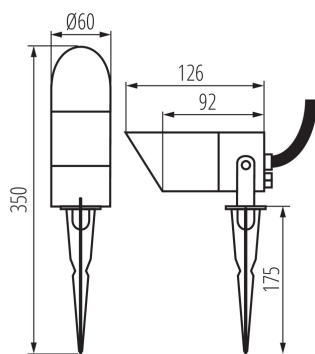

### DONNÉES GÉNÉRALES:

**Couleur:** anthracite  
**Mode d'installation:** pour le sol  
**Usage:** intérieur - extérieur  
**Distance minimale par rapport à l'objet éclairé:** 0,5m  
**Hauteur [mm]:** 350  
**Diamètre [mm]:** 60

### CARACTÉRISTIQUES TECHNIQUES:

**Tension nominale [V]:** 220-240 AC  
**Fréquence nominale [Hz]:** 50  
**Puissance maximale [W]:** max 7  
**Classe électrique:** I  
**Matériau du diffuseur:** verre  
**Source de lumière:** PAR16 LED  
**Source de lumière incluse:** non  
**Culot:** GU10  
**Plage de températures ambiantes[°C]:** -20+35  
**Matériau du boîtier:** alliage en aluminium  
**Type de branchement:** câble avec fiche  
**Longueur du fil [cm]:** 1  
**Luminaire orientable verticalement [°]:** 180  
**Degré IP:** 65

### DONNÉES LOGISTIQUES:

**Unité par emballage:** 30  
**Unité par carton:** 1  
**Conditionnement :** 30  
**Poids unitaire net [g]:** 460  
**Poids [g]:** 551.67  
**Longueur carton emballage [cm]:** 12.5  
**Largeur emballage unitaire [cm]:** 8  
**Hauteur emballage unitaire [cm]:** 17.5  
**Poids carton [kg]:** 16.5501  
**Largeur carton [cm]:** 37  
**Hauteur carton [cm]:** 40  
**Longueur carton [cm]:** 43  
**Volume carton [m³]:** 0.06364