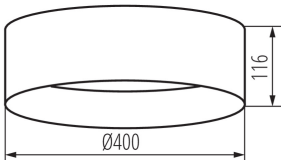

Plafonnier LED

5905339364609

Kanlux RIFA LED est un plafonnier unique. Il se distingue de ce type de luminaires par son abat-jour en tissu, qui le rend non seulement pratique mais surtout décoratif. Nous avons préparé 4 combinaisons de couleurs pour correspondre à votre intérieur, et vous pouvez choisir entre deux couleurs de lumière - neutre ou chaude. Kanlux RIFA LED est une solution idéale pour les pièces basses de plafond où l'on a besoin d'une lumière forte mais où l'on ne veut pas renoncer à son caractère décoratif.

DONNÉES GÉNÉRALES:

Couleur: blanc

Mode d'installation: saillie

Usage: intérieur

Distance minimale par rapport à l'objet éclairé: 0,5m

Compatibilité avec un variateur: non

Hauteur [mm]: 116

Diamètre [mm]: 400

Teneur en mercure: non

Source LED: oui

CARACTÉRISTIQUES TECHNIQUES:

Tension nominale [V]: 220-240 AC

Fréquence nominale [Hz]: 50

Puissance maximale [W]: 17,5

Classe électrique: I

Matériau du diffuseur: matériau plastique

Source de lumière: LED

Type de diode: LED SMD

Flux lumineux [lm]: 1500

Teinte lumière: blanche

Température de couleur proximale [K]: 4000

Constance des couleurs dans les ellipses de MacAdam: ≤6

Indice de rendu des couleurs: 80

Durée de vie [h]: 25000

Nombre de cycles on/off: ≥20000

Angle de vision [°]: 120

Efficacité lumineuse [lm/W]: 86

Plage de températures ambiantes [°C]: 5÷25

Matériau du boîtier: métal

Type de branchement: Connecteur a vis

Plage section de câble [mm²]: 1,5

Temps de préchauffage de la lampe [s]: ≤1

Temps d'allumage de la lampe [s]: ≤0,5