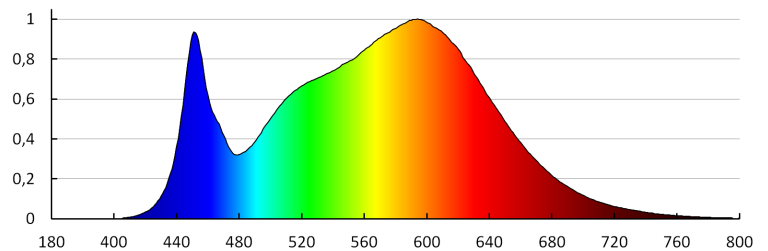

DONNÉES LOGISTIQUES:

Unité de mesure: unité

Unité par emballage: 6

Unité par carton: 1

Conditionnement : 6

Poids unitaire net [g]: 1070

Poids [g]: 1763.33

Longueu carton emballage [cm]: 42

Largeur emballage unitaire [cm]: 12.5

Hauteur emballage unitaire [cm]: 42

Poids carton [kg]: 10.57998

Largeur carton [cm]: 40

Hauteur carton [cm]: 44.5

Longueur carton [cm]: 85.5

Volume carton [m³]: 0.15219