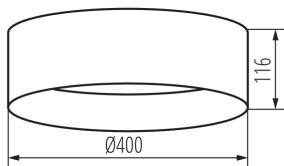

Kanlux RIFA LED est un plafonnier unique. Il se distingue de ce type de luminaires par son abat-jour en tissu, qui le rend non seulement pratique mais surtout décoratif. Nous avons préparé 4 combinaisons de couleurs pour correspondre à votre intérieur, et vous pouvez choisir entre deux couleurs de lumière - neutre ou chaude. Kanlux RIFA LED est une solution idéale pour les pièces basses de plafond où l'on a besoin d'une lumière forte mais où l'on ne veut pas renoncer à son caractère décoratif.

DONNÉES GÉNÉRALES:

Couleur: blanc

Mode d'installation: saillie

Usage: intérieur

Distance minimale par rapport à l'objet éclairé: 0,5m

Compatibilité avec un variateur: non

Hauteur [mm]: 116

Diamètre [mm]: 400

Teneur en mercure: non

Source LED: oui

CARACTÉRISTIQUES TECHNIQUES:

Tension nominale [V]: 220-240 AC

Fréquence nominale [Hz]: 50

Puissance maximale [W]: 17,5

Classe électrique: I

Matériau du diffuseur: matériau plastique

Source de lumière: LED

Type de diode: LED SMD

Flux lumineux [lm]: 1450

Teinte lumière: blanc chaud

Température de couleur proximale [K]: 3000

Constance des couleurs dans les ellipses de MacAdam: ≤6

Indice de rendu des couleurs: 80

Durée de vie [h]: 25000

Nombre de cycles on/off: ≥20000

Angle de vision [°]: 120

Efficacité lumineuse [lm/W]: 83

Plage de températures ambiantes[°C]: 5÷25

Matériau du boîtier: métal

Type de branchement: Connecteur a vis

Plage section de câble [mm²]: 1,5

Temps de préchauffage de la lampe [s]: ≤1

Temps d'allumage de la lampe [s]: ≤0,5