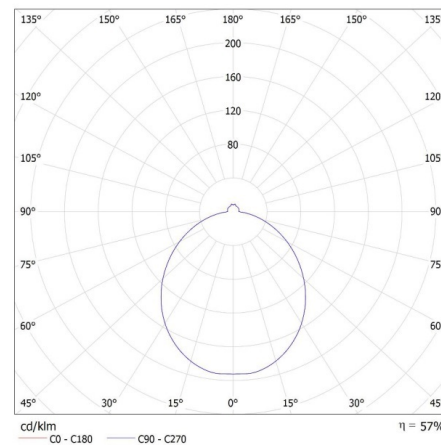

DONNÉES GÉNÉRALES:

Couleur: blanc

Mode d'installation: saillie

Usage: intérieur

Distance minimale par rapport à l'objet éclairé: 0,5m

Compatibilité avec un variateur: non

Hauteur [mm]: 116

Diamètre [mm]: 400

Largeur carton [cm]: 40

Hauteur carton [cm]: 44.5

Longueur carton [cm]: 85.5

Volume carton [m³]: 0.15219

KANLUX S.A. (kat 36461) RIFA LED 17,5W WW WW / LDC (Polar)

Luminaire: KANLUX S.A. (kat 36461) RIFA LED 17,5W WW WW
Lampe: 1 x RIFA LED 17,5W WW