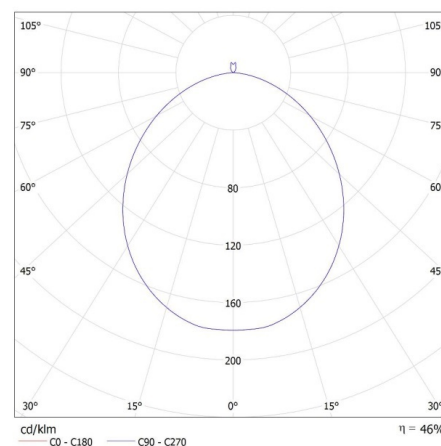

DONNÉES GÉNÉRALES:

Couleur: noir / blanc

Mode d'installation: saillie

Usage: intérieur

Distance minimale par rapport à l'objet éclairé: 0,5m

Compatibilité avec un variateur: non

Hauteur [mm]: 116

Diamètre [mm]: 400

Largeur carton [cm]: 40

Hauteur carton [cm]: 44.5

Longueur carton [cm]: 85.5

Volume carton [m³]: 0.15219

KANLUX S.A. (kat 36462) RIFA LED 17,5W NW BW / LDC (Polar)

Luminaire: KANLUX S.A. (kat 36462) RIFA LED 17,5W NW BW
Lampe: 1 x RIFA LED 17,5W NW