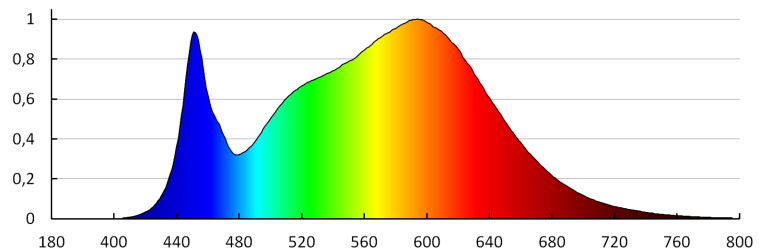

DONNÉES LOGISTIQUES:

Unité de mesure: unité

Unité par emballage: 6

Unité par carton: 1

Conditionnement : 6

Poids unitaire net [g]: 1070

Poids [g]: 1763.33

Longueur carton emballage [cm]: 42

Largeur emballage unitaire [cm]: 12.5

Hauteur emballage unitaire [cm]: 42

Poids carton [kg]: 10.57998

Largeur carton [cm]: 40

Hauteur carton [cm]: 44.5

Longueur carton [cm]: 85.5

Volume carton [m³]: 0.15219