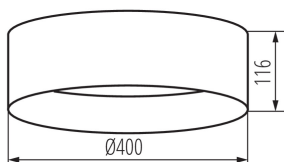

Plafonnier LED

5905339364623

Kanlux RIFA LED est un plafonnier unique. Il se distingue de ce type de luminaires par son abat-jour en tissu, qui le rend non seulement pratique mais surtout décoratif. Nous avons préparé 4 combinaisons de couleurs pour correspondre à votre intérieur, et vous pouvez choisir entre deux couleurs de lumière - neutre ou chaude. Kanlux RIFA LED est une solution idéale pour les pièces basses de plafond où l'on a besoin d'une lumière forte mais où l'on ne veut pas renoncer à son caractère décoratif.

DONNÉES GÉNÉRALES:

Couleur: noir / blanc

Mode d'installation: saillie

Usage: intérieur

Distance minimale par rapport à l'objet éclairé: 0,5m

Compatibilité avec un variateur: non

Hauteur [mm]: 116

Diamètre [mm]: 400

Teneur en mercure: non

Source LED: oui

CARACTÉRISTIQUES TECHNIQUES:

Tension nominale [V]: 220-240 AC

Fréquence nominale [Hz]: 50

Puissance maximale [W]: 17,5

Classe électrique: I

Matériau du diffuseur: matériau plastique

Source de lumière: LED

Type de diode: LED SMD

Flux lumineux [lm]: 1500

Teinte lumière: blanche

Température de couleur proximale [K]: 4000

Constance des couleurs dans les ellipses de MacAdam: ≤6

Indice de rendu des couleurs: 80

Durée de vie [h]: 25000

Nombre de cycles on/off: ≥20000

Angle de vision [°]: 120

Efficacité lumineuse [lm/W]: 86

Plage de températures ambiantes[°C]: 5÷25

Matériau du boîtier: métal

Type de branchement: Connecteur a vis

Plage section de câble [mm²]: 1,5

Temps de préchauffage de la lampe [s]: ≤1

Temps d'allumage de la lampe [s]: ≤0,5