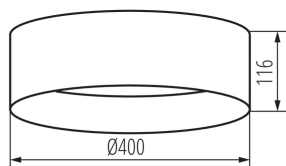

Kanlux RIFA LED est un plafonnier unique. Il se distingue de ce type de luminaires par son abat-jour en tissu, qui le rend non seulement pratique mais surtout décoratif. Nous avons préparé 4 combinaisons de couleurs pour correspondre à votre intérieur, et vous pouvez choisir entre deux couleurs de lumière - neutre ou chaude. Kanlux RIFA LED est une solution idéale pour les pièces basses de plafond où l'on a besoin d'une lumière forte mais où l'on ne veut pas renoncer à son caractère décoratif.

DONNÉES GÉNÉRALES:

Couleur: noir / blanc

Mode d'installation: saillie

Usage: intérieur

Distance minimale par rapport à l'objet éclairé: 0,5m

Compatibilité avec un variateur: non

Hauteur [mm]: 116

Diamètre [mm]: 400

Teneur en mercure: non

Source LED: oui

CARACTÉRISTIQUES TECHNIQUES:

Tension nominale [V]: 220-240 AC

Fréquence nominale [Hz]: 50

Puissance maximale [W]: 17,5

Classe électrique: I

Matériau du diffuseur: matériau plastique

Source de lumière: LED

Type de diode: LED SMD

Flux lumineux [lm]: 1450

Teinte lumière: blanc chaud

Température de couleur proximale [K]: 3000

Constance des couleurs dans les ellipses de MacAdam: ≤6

Indice de rendu des couleurs: 80

Durée de vie [h]: 25000

Nombre de cycles on/off: ≥20000

Angle de vision [°]: 120

Efficacité lumineuse [lm/W]: 83

Plage de températures ambiantes[°C]: 5÷25

Matériau du boîtier: métal

Type de branchement: Connecteur a vis

Plage section de câble [mm²]: 1,5

Temps de préchauffage de la lampe [s]: ≤1

Temps d'allumage de la lampe [s]: ≤0,5