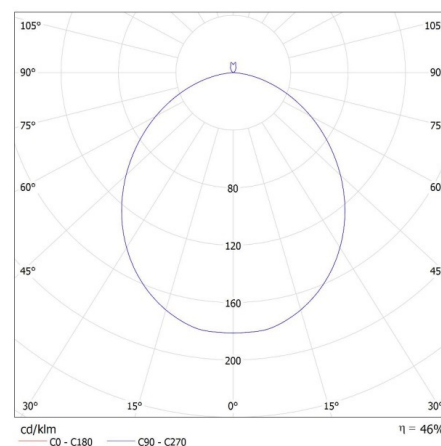

KANLUX S.A. (kat 36463) RIFA LED 17,5W WW BW / LDC (Polar)