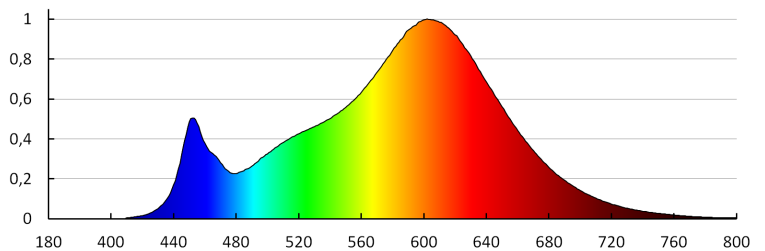

DONNÉES LOGISTIQUES:

Unité de mesure: unité

Unité par emballage: 6

Unité par carton: 1

Conditionnement : 6

Poids unitaire net [g]: 1070

Poids [g]: 1763.33

Longueur carton emballage [cm]: 42

Largeur emballage unitaire [cm]: 12.5

Hauteur emballage unitaire [cm]: 42

Poids carton [kg]: 10.57998

Largeur carton [cm]: 40

Hauteur carton [cm]: 44.5

Longueur carton [cm]: 85.5

Volume carton [m³]: 0.15219