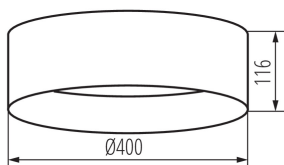

Plafonnier LED

5905339364647

Kanlux RIFA LED est un plafonnier unique. Il se distingue de ce type de luminaires par son abat-jour en tissu, qui le rend non seulement pratique mais surtout décoratif. Nous avons préparé 4 combinaisons de couleurs pour correspondre à votre intérieur, et vous pouvez choisir entre deux couleurs de lumière - neutre ou chaude. Kanlux RIFA LED est une solution idéale pour les pièces basses de plafond où l'on a besoin d'une lumière forte mais où l'on ne veut pas renoncer à son caractère décoratif.

DONNÉES GÉNÉRALES:

Couleur: noir / or

Mode d'installation: saillie

Usage: intérieur

Distance minimale par rapport à l'objet éclairé: 0,5m

Compatibilité avec un variateur: non

Hauteur [mm]: 116

Diamètre [mm]: 400

Teneur en mercure: non

Source LED: oui

CARACTÉRISTIQUES TECHNIQUES:

Tension nominale [V]: 220-240 AC

Fréquence nominale [Hz]: 50

Puissance maximale [W]: 17,5

Classe électrique: I

Matériau du diffuseur: matériau plastique

Source de lumière: LED

Type de diode: LED SMD

Flux lumineux [lm]: 1500

Teinte lumière: blanche

Température de couleur proximale [K]: 4000

Constance des couleurs dans les ellipses de MacAdam: ≤6

Indice de rendu des couleurs: 80

Durée de vie [h]: 25000

Nombre de cycles on/off: ≥20000

Angle de vision [°]: 120

Efficacité lumineuse [lm/W]: 86

Plage de températures ambiantes[°C]: 5÷25

Matériau du boîtier: métal

Type de branchement: Connecteur a vis

Plage section de câble [mm²]: 1,5

Temps de préchauffage de la lampe [s]: ≤1

Temps d'allumage de la lampe [s]: ≤0,5