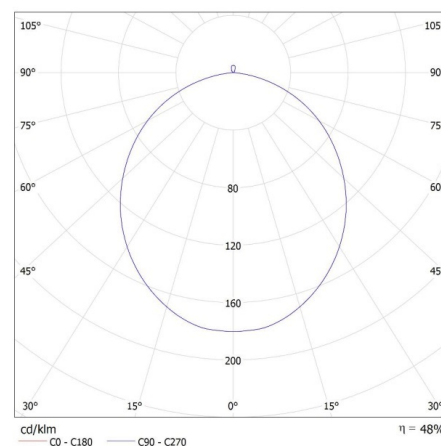

KANLUX S.A. (kat 36464) RIFA LED 17,5W NW B/G / LDC (Polar)

Date of issue: 07.08.2023, 12:07

Nous nous réservons le droit d'apporter toute modification technique sans information préalable. Les données de ce contenu ne sont pas juridiquement contraignantes.

Photométrie : Résultats obtenus en testant un échantillon déterminé.