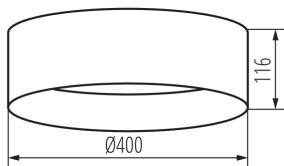

Kanlux RIFA LED est un plafonnier unique. Il se distingue de ce type de luminaires par son abat-jour en tissu, qui le rend non seulement pratique mais surtout décoratif. Nous avons préparé 4 combinaisons de couleurs pour correspondre à votre intérieur, et vous pouvez choisir entre deux couleurs de lumière - neutre ou chaude. Kanlux RIFA LED est une solution idéale pour les pièces basses de plafond où l'on a besoin d'une lumière forte mais où l'on ne veut pas renoncer à son caractère décoratif.

DONNÉES GÉNÉRALES:

Couleur: noir / or
Mode d'installation: saillie
Usage: intérieur
Distance minimale par rapport à l'objet éclairé: 0,5m
Compatibilité avec un variateur: non
Hauteur [mm]: 116
Diamètre [mm]: 400
Teneur en mercure: non
Source LED: oui

CARACTÉRISTIQUES TECHNIQUES:

Tension nominale [V]: 220-240 AC
Fréquence nominale [Hz]: 50
Puissance maximale [W]: 17,5
Classe électrique: I
Matériau du diffuseur: matériau plastique
Source de lumière: LED
Type de diode: LED SMD
Flux lumineux [lm]: 1450
Teinte lumière: blanc chaud
Température de couleur proximale [K]: 3000
Constance des couleurs dans les ellipses de MacAdam: ≤6
Indice de rendu des couleurs: 80
Durée de vie [h]: 25000
Nombre de cycles on/off: ≥20000
Angle de vision [°]: 120
Efficacité lumineuse [lm/W]: 83
Plage de températures ambiantes [°C]: 5÷25
Matériau du boîtier: métal
Type de branchement: Connecteur a vis
Plage section de câble [mm²]: 1,5
Temps de préchauffage de la lampe [s]: ≤1
Temps d'allumage de la lampe [s]: ≤0,5