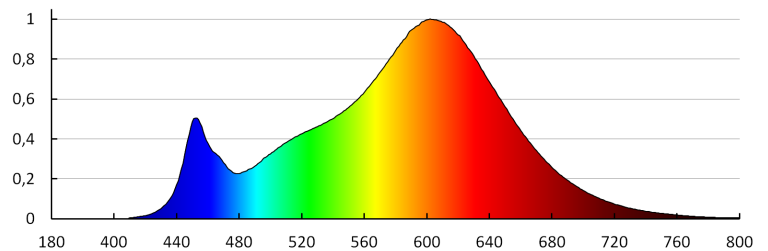

DONNÉES LOGISTIQUES:

Unité de mesure: unité

Unité par emballage: 6

Unité par carton: 1

Conditionnement : 6

Poids unitaire net [g]: 1070

Poids [g]: 1763.33

Longueu carton emballage [cm]: 42

Largeur emballage unitaire [cm]: 12.5

Hauteur emballage unitaire [cm]: 42

Poids carton [kg]: 10.57998

Largeur carton [cm]: 40

Hauteur carton [cm]: 44.5

Longueur carton [cm]: 85.5

Volume carton [m³]: 0.15219