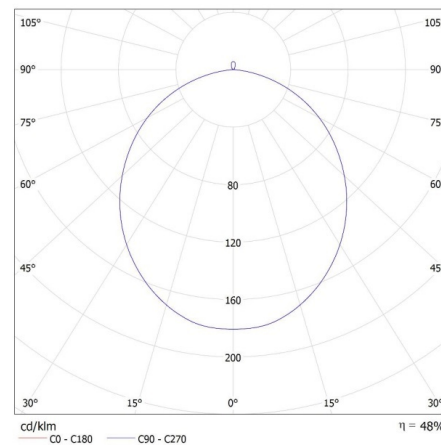

DONNÉES GÉNÉRALES:

Couleur: gris / or

Mode d'installation: saillie

Usage: intérieur

Distance minimale par rapport à l'objet éclairé: 0,5m

Compatibilité avec un variateur: non

Hauteur [mm]: 116

Diamètre [mm]: 400

Largeur carton [cm]: 40

Hauteur carton [cm]: 44.5

Longueur carton [cm]: 85.5

Volume carton [m³]: 0.15219

KANLUX S.A. (kat 36466) RIFA LED 17,5W NW GR/G / LDC (Polar)

Luminaire: KANLUX S.A. (kat 36466) RIFA LED 17,5W NW GR/G
Lampe: 1 x RIFA LED 17,5W NW