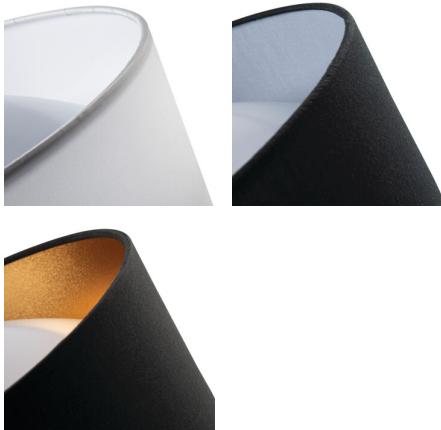

Plafonnier LED

5905339364661

Kanlux RIFA LED est un plafonnier unique. Il se distingue de ce type de luminaires par son abat-jour en tissu, qui le rend non seulement pratique mais surtout décoratif. Nous avons préparé 4 combinaisons de couleurs pour correspondre à votre intérieur, et vous pouvez choisir entre deux couleurs de lumière - neutre ou chaude. Kanlux RIFA LED est une solution idéale pour les pièces basses de plafond où l'on a besoin d'une lumière forte mais où l'on ne veut pas renoncer à son caractère décoratif.

DONNÉES GÉNÉRALES:

Couleur: gris / or

Mode d'installation: saillie

Usage: intérieur

Distance minimale par rapport à l'objet éclairé: 0,5m

Compatibilité avec un variateur: non

Hauteur [mm]: 116

Diamètre [mm]: 400