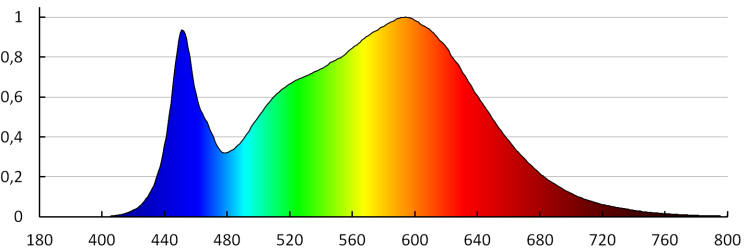

DONNÉES LOGISTIQUES:

Unité de mesure: unité

Unité par emballage: 6

Unité par carton: 1

Conditionnement : 6

Poids unitaire net [g]: 1070

Poids [g]: 1763.33

Longueu carton emballage [cm]: 42

Largeur emballage unitaire [cm]: 12.5

Hauteur emballage unitaire [cm]: 42

Poids carton [kg]: 10.57998

Largeur carton [cm]: 40

Hauteur carton [cm]: 44.5

Longueur carton [cm]: 85.5

Volume carton [m³]: 0.15219