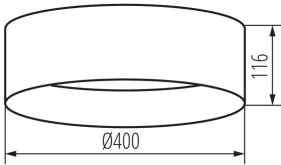

DONNÉES GÉNÉRALES:

Couleur: gris / or

Mode d'installation: saillie

Usage: intérieur

Distance minimale par rapport à l'objet éclairé: 0,5m

Compatibilité avec un variateur: non

Hauteur [mm]: 116

Diamètre [mm]: 400

Durée de vie [h]: 25000

Nombre de cycles on/off: ≥20000

Angle de vision [°]: 120

Efficacité lumineuse [lm/W]: 86

Plage de températures ambiantes[°C]: 5÷25

Matériau du boîtier: métal

Type de branchement: Connecteur a vis

Plage section de câble [mm²]: 1,5

Temps de préchauffage de la lampe [s]: ≤1

Temps d'allumage de la lampe [s]: ≤0,5

Plafonnier LED

Degré IP: 20

DONNÉES LOGISTIQUES:

Unité de mesure: unité

Unité par emballage: 6