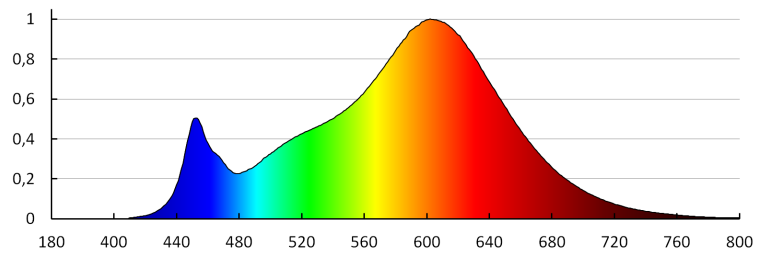

DONNÉES LOGISTIQUES:

Unité de mesure: unité

Unité par emballage: 6

Unité par carton: 1

Conditionnement : 6

Poids unitaire net [g]: 1070

Poids [g]: 1763.33

Longueu carton emballage [cm]: 42

Largeur emballage unitaire [cm]: 12.5

Hauteur emballage unitaire [cm]: 42

Poids carton [kg]: 10.57998

Largeur carton [cm]: 40

Hauteur carton [cm]: 44.5

Longueur carton [cm]: 85.5

Volume carton [m³]: 0.15219