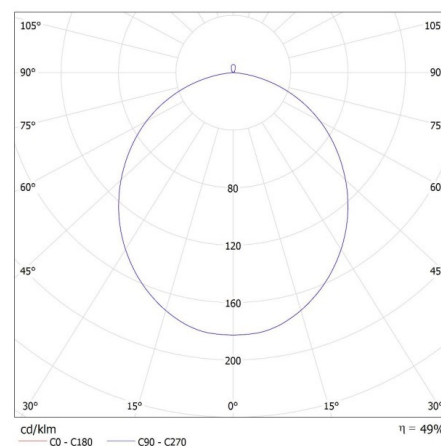

DONNÉES GÉNÉRALES:

Couleur: gris / or

Mode d'installation: saillie

Usage: intérieur

Distance minimale par rapport à l'objet éclairé: 0,5m

Compatibilité avec un variateur: non

Hauteur [mm]: 116

Diamètre [mm]: 400

Largeur carton [cm]: 40

Hauteur carton [cm]: 44.5

Longueur carton [cm]: 85.5

Volume carton [m³]: 0.15219

KANLUX S.A. (kat 36467) RIFA LED 17,5W WW GR/G / LDC (Polar)

Luminaire: KANLUX S.A. (kat 36467) RIFA LED 17,5W WW GR/G
Lampe: 1 x RIFA LED 17,5W WW