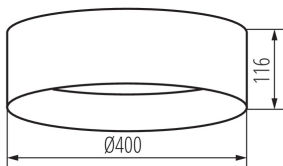

Kanlux RIFA LED est un plafonnier unique. Il se distingue de ce type de luminaires par son abat-jour en tissu, qui le rend non seulement pratique mais surtout décoratif. Nous avons préparé 4 combinaisons de couleurs pour correspondre à votre intérieur, et vous pouvez choisir entre deux couleurs de lumière - neutre ou chaude. Kanlux RIFA LED est une solution idéale pour les pièces basses de plafond où l'on a besoin d'une lumière forte mais où l'on ne veut pas renoncer à son caractère décoratif.

DONNÉES GÉNÉRALES:

Couleur: gris / or

Mode d'installation: saillie

Usage: intérieur

Distance minimale par rapport à l'objet éclairé: 0,5m

Compatibilité avec un variateur: non

Hauteur [mm]: 116

Diamètre [mm]: 400

Teneur en mercure: non

Source LED: oui

CARACTÉRISTIQUES TECHNIQUES:

Tension nominale [V]: 220-240 AC

Fréquence nominale [Hz]: 50

Puissance maximale [W]: 17,5

Classe électrique: I

Matériau du diffuseur: matériau plastique

Source de lumière: LED

Type de diode: LED SMD

Flux lumineux [lm]: 1450

Teinte lumière: blanc chaud

Température de couleur proximale [K]: 3000

Constance des couleurs dans les ellipses de MacAdam: ≤6

Indice de rendu des couleurs: 80

Durée de vie [h]: 25000

Nombre de cycles on/off: ≥20000

Angle de vision [°]: 120

Efficacité lumineuse [lm/W]: 83

Plage de températures ambiantes[°C]: 5÷25

Matériau du boîtier: métal

Type de branchement: Connecteur a vis

Plage section de câble [mm²]: 1,5

Temps de préchauffage de la lampe [s]: ≤1

Temps d'allumage de la lampe [s]: ≤0,5