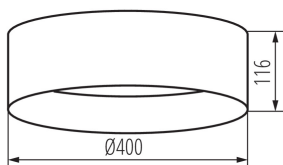

Kanlux RIFA LED est un plafonnier unique. Il se distingue de ce type de luminaires par son abat-jour en tissu, qui le rend non seulement pratique mais surtout décoratif. Nous avons préparé 4 combinaisons de couleurs pour correspondre à votre intérieur, et vous pouvez choisir entre deux couleurs de lumière - neutre ou chaude. Kanlux RIFA LED est une solution idéale pour les pièces basses de plafond où l'on a besoin d'une lumière forte mais où l'on ne veut pas renoncer à son caractère décoratif.

DONNÉES GÉNÉRALES:

Couleur: blanc

Mode d'installation: saillie

Usage: intérieur

Distance minimale par rapport à l'objet éclairé: 0,5m

Compatibilité avec un variateur: non

Hauteur [mm]: 116

Diamètre [mm]: 400

Teneur en mercure: non

Source LED: oui

CARACTÉRISTIQUES TECHNIQUES:

Tension nominale [V]: 220-240 AC

Fréquence nominale [Hz]: 50

Puissance maximale [W]: 17,5

Classe électrique: I

Matériau du diffuseur: matériau plastique

Source de lumière: LED

Type de diode: LED SMD

Flux lumineux [lm]: 1500

Teinte lumière: blanche

Température de couleur proximale [K]: 4000

Constance des couleurs dans les ellipses de MacAdam: ≤6

Indice de rendu des couleurs: 80

Durée de vie [h]: 25000

Nombre de cycles on/off: ≥20000

Angle de vision [°]: 120

Efficacité lumineuse [lm/W]: 86

Plage de températures ambiantes [°C]: 5÷25

Matériau du boîtier: métal

Type de branchement: Connecteur à vis

Plage section de câble [mm²]: 1,5

Temps de préchauffage de la lampe [s]: ≤1

Temps d'allumage de la lampe [s]: ≤0,5

Degré IP: 20