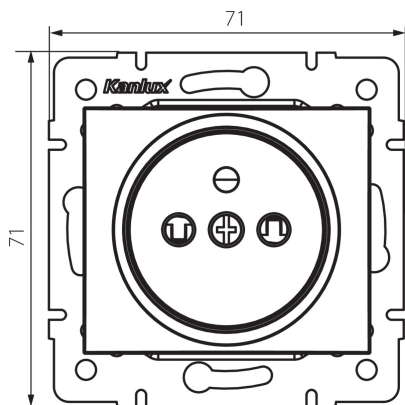

36481 DOMO 01-1250-142 cm

Prise de courant simple avec protection des contacts

5905339364814

DONNÉES GÉNÉRALES:

Couleur: mat noir
Mode d'installation: encastré dans le mur
Protection des contacts: oui
Largeur [mm]: 71
Hauteur [mm]: 71
Diamètre du boîtier de montage: 60
Profondeur de montage: 25
Nombre de prises: 1

CARACTÉRISTIQUES TECHNIQUES:

Tension nominale [V]: 250 AC
Courant nominal [A]: 16
Classe électrique: I
Matériau: PC
Matériel des embouts d'extrémité de câble : CuSn94
Type de mise à la terre: type e
Type de connexion: Connecteur a vis
Plastique: PC
Degré IP: 20

DONNÉES LOGISTIQUES:

Unité par emballage: 10
Unité par carton: 10
Conditionnement : 120
Poids unitaire net [g]: 70
Poids [g]: 83.75
Longueu carton emballage [cm]: 10
Largeur emballage unitaire [cm]: 5
Hauteur emballage unitaire [cm]: 14
Poids carton [kg]: 10.05
Largeur carton [cm]: 25.5
Hauteur carton [cm]: 32
Longueur carton [cm]: 44
Volume carton [m³]: 0.035904

36481 DOMO 01-1250-142 cm

Prise de courant simple avec protection des contacts