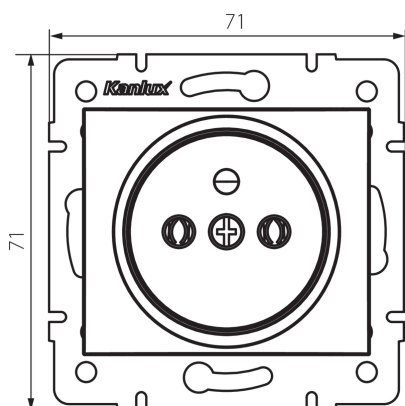

36482 DOMO 01-1251-142 cm

Prise de courant simple française

5905339364821

DONNÉES GÉNÉRALES:

Couleur: mat noir
Mode d'installation: encastré dans le mur
Largeur [mm]: 71
Hauteur [mm]: 71
Diamètre du boîtier de montage: 60
Profondeur de montage: 25
Nombre de prises: 1

CARACTÉRISTIQUES TECHNIQUES:

Tension nominale [V]: 250 AC
Courant nominal [A]: 16
Classe électrique: I
Matériau: PC
Matériel des embouts d'extrémité de câble : CuSn94
Type de mise à la terre: type e
Type de connexion: Connecteur a vis
Plastique: PC
Degré IP: 20

DONNÉES LOGISTIQUES:

Unité par emballage: 10
Unité par carton: 10
Conditionnement : 120
Poids unitaire net [g]: 68
Poids [g]: 81.42
Longueu carton emballage [cm]: 9
Largeur emballage unitaire [cm]: 5
Hauteur emballage unitaire [cm]: 14
Poids carton [kg]: 9.7704
Largeur carton [cm]: 25.5
Hauteur carton [cm]: 32
Longueur carton [cm]: 44
Volume carton [m³]: 0.035904

36482 DOMO 01-1251-142 cm

Prise de courant simple française