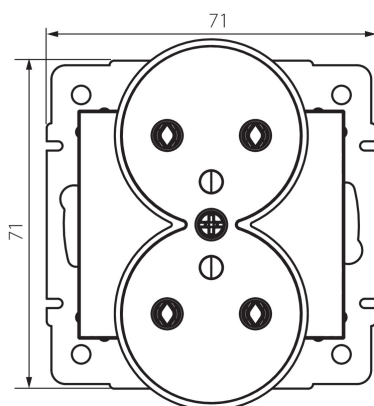

## 36483 DOMO 01-1253-142 cm

Double prise de courant française avec terre

5905339364838

### DONNÉES GÉNÉRALES:

**Couleur:** mat noir  
**Mode d'installation:** encastré dans le mur  
**Largeur [mm]:** 71  
**Hauteur [mm]:** 71  
**Diamètre du boîtier de montage:** 60  
**Profondeur de montage:** 25  
**Nombre de prises:** 2

### CARACTÉRISTIQUES TECHNIQUES:

**Tension nominale [V]:** 250 AC  
**Courant nominal [A]:** 16  
**Classe électrique:** I  
**Matériau:** PC  
**Matériel des embouts d'extrémité de câble :** CuSn94  
**Type de mise à la terre:** type e  
**Type de connexion:** Connecteur à vis  
**Plastique:** PC  
**Degré IP:** 20

**36483** DOMO 01-1253-142 cm

---

Double prise de courant française avec terre