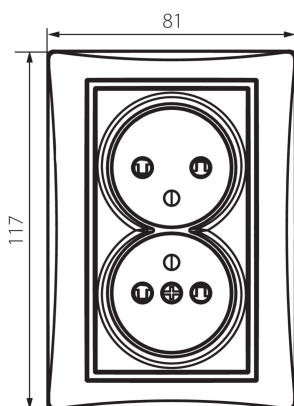

36484 DOMO 01-1260-142 cm

Double prise de courant verticale française complète avec protection de contacts

5905339364845

DONNÉES GÉNÉRALES:

Couleur: mat noir
Mode d'installation: encastré dans le mur
Protection des contacts: oui
Largeur [mm]: 81
Hauteur [mm]: 110
Diamètre du boîtier de montage: 68
Profondeur de montage: 25
Nombre de prises: 2

CARACTÉRISTIQUES TECHNIQUES:

Tension nominale [V]: 250 AC
Courant nominal [A]: 16
Classe électrique: I
Matériau: PC
Matériel des embouts d'extrémité de câble : CuSn94
Type de mise à la terre: type e
Type de connexion: Connecteur a vis
Plastique: PC
Degré IP: 20

DONNÉES LOGISTIQUES:

Unité par emballage: 10
Unité par carton: 10
Conditionnement : 120
Poids unitaire net [g]: 120
Poids [g]: 138.42
Longueu carton emballage [cm]: 9
Largeur emballage unitaire [cm]: 5
Hauteur emballage unitaire [cm]: 18
Poids carton [kg]: 16.6104
Largeur carton [cm]: 25
Hauteur carton [cm]: 52.5
Longueur carton [cm]: 52
Volume carton [m³]: 0.06825

36484 DOMO 01-1260-142 cm

Double prise de courant verticale française complète avec protection de contacts