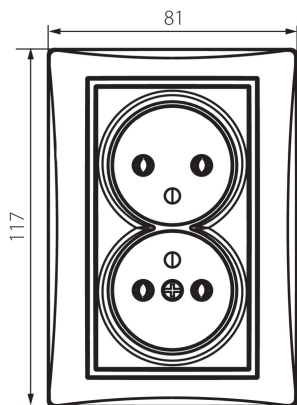

## 36485 DOMO 01-1261-142 cm

Double prise de courant française complète

5905339364852

### DONNÉES GÉNÉRALES:

**Couleur:** mat noir  
**Mode d'installation:** encastré dans le mur  
**Largeur [mm]:** 81  
**Hauteur [mm]:** 110  
**Diamètre du boîtier de montage:** 68  
**Profondeur de montage:** 25  
**Nombre de prises:** 2

### CARACTÉRISTIQUES TECHNIQUES:

**Tension nominale [V]:** 250 AC  
**Courant nominal [A]:** 16  
**Classe électrique:** I  
**Matériau:** PC  
**Matériel des embouts d'extrémité de câble :** CuSn94  
**Type de mise à la terre:** type e  
**Type de connexion:** Connecteur à vis  
**Plastique:** PC  
**Degré IP:** 20

## **36485** DOMO 01-1261-142 cm

---

Double prise de courant française complète