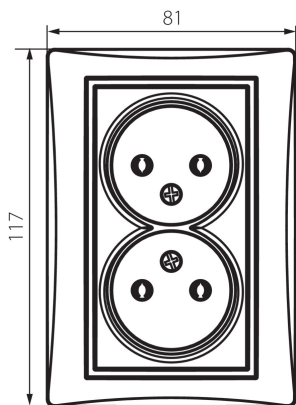

## 36486 DOMO 01-1280-142 cm

Prise de tension double sans mise à la terre, complète

5905339364869

### DONNÉES GÉNÉRALES:

**Couleur:** mat noir  
**Mode d'installation:** encastré dans le mur  
**Largeur [mm]:** 81  
**Hauteur [mm]:** 110  
**Diamètre du boîtier de montage:** 68  
**Profondeur de montage:** 25  
**Nombre de prises:** 2

### CARACTÉRISTIQUES TECHNIQUES:

**Tension nominale [V]:** 250 AC  
**Courant nominal [A]:** 16  
**Classe électrique:** II  
**Matériau:** PC  
**Matériel des embouts d'extrémité de câble :** CuSn94  
**Type de mise à la terre:** 2P  
**Type de connexion:** Connecteur a vis  
**Plastique:** PC  
**Degré IP:** 20

## **36486** DOMO 01-1280-142 cm

---

Prise de tension double sans mise à la terre, complète