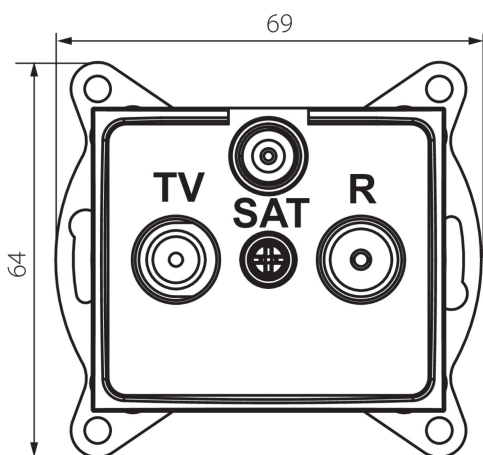

36489 DOMO 01-1350-042 cm

Prise RTV-SAT terminale

5905339364890

DONNÉES GÉNÉRALES:

Couleur: mat noir
Mode d'installation: encastré dans le mur
Largeur [mm]: 69
Hauteur [mm]: 64
Diamètre du boîtier de montage: 60
Nombre de prises: 3

CARACTÉRISTIQUES TECHNIQUES:

Matériau: PC
Type de prise: embout rtv-sat
Plastique: PC
Degré IP: 20

DONNÉES LOGISTIQUES:

Unité par emballage: 10
Unité par carton: 10
Conditionnement : 120
Poids unitaire net [g]: 96
Poids [g]: 108.58
Longueu carton emballage [cm]: 10
Largeur emballage unitaire [cm]: 4
Hauteur emballage unitaire [cm]: 14
Poids carton [kg]: 13.0296
Largeur carton [cm]: 25.5
Hauteur carton [cm]: 32
Longueur carton [cm]: 44
Volume carton [m³]: 0.035904