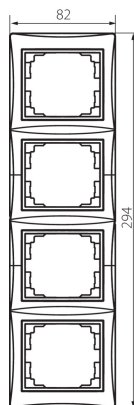

36497 DOMO 01-1540-042 cm

Cadre quadruple vertical

5905339364975

DONNÉES GÉNÉRALES:

Couleur: mat noir

Largeur [mm]: 81

Hauteur [mm]: 294

CARACTÉRISTIQUES TECHNIQUES:

Matériau: PC

Plastique: PC

DONNÉES LOGISTIQUES:

Unité par emballage: 10

Unité par carton: 10

Conditionnement : 120

Poids unitaire net [g]: 60

Poids [g]: 76.33

Longueur carton emballage [cm]: 10

Largeur emballage unitaire [cm]: 1

Hauteur emballage unitaire [cm]: 36.5

Poids carton [kg]: 9.1596

Largeur carton [cm]: 32

Hauteur carton [cm]: 42

Longueur carton [cm]: 37.5

Volume carton [m³]: 0.0504