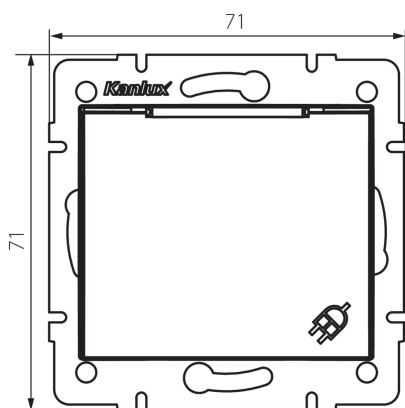

36498 DOMO 01-1560-142 cm

Prise de courant française IP-44

5905339364982

DONNÉES GÉNÉRALES:

Couleur: mat noir
Mode d'installation: encastré dans le mur
Largeur [mm]: 71
Hauteur [mm]: 71
Diamètre du boîtier de montage: 60
Profondeur de montage: 25
Nombre de prises: 1

CARACTÉRISTIQUES TECHNIQUES:

Tension nominale [V]: 250 AC
Courant nominal [A]: 16
Classe électrique: I
Matériau: PC
Matériel des embouts d'extrémité de câble : CuSn94
Type de mise à la terre: type e
Type de connexion: Connecteur a vis
Plastique: PC
Degré IP: 44

DONNÉES LOGISTIQUES:

Unité par emballage: 10
Unité par carton: 10
Conditionnement : 120
Poids unitaire net [g]: 82
Poids [g]: 97.17
Longueu carton emballage [cm]: 10
Largeur emballage unitaire [cm]: 5
Hauteur emballage unitaire [cm]: 14
Poids carton [kg]: 11.6604
Largeur carton [cm]: 26.5
Hauteur carton [cm]: 32
Longueur carton [cm]: 44
Volume carton [m³]: 0.037312

36498 DOMO 01-1560-142 cm

Prise de courant française IP-44