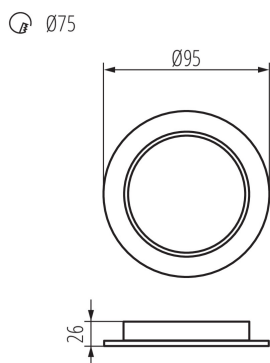

## 36510 TAVO LED DO 5W-NW

Luminaire de type downlight

5905339365101

IP  
44/20

Kanlux TAVO LED est une gamme de downlights à encastrer. Ils sont disponibles en deux formes (ronde et carrée) et en 5 puissances (de 5 à 24 watts). Les downlights TAVO se caractérisent par un design scandinave minimaliste. Les avantages supplémentaires sont leur étanchéité IP44/20, ainsi que la possibilité de monter en saillie les modèles 12W et 18W dans le cadre TAVO FRAME de Kanlux.

### DONNÉES GÉNÉRALES:

**Couleur:** blanc  
**Mode d'installation:** à encastrer dans le plafond  
**Usage:** intérieur  
**Distance minimale par rapport à l'objet éclairé:** 0,5m  
**Compatibilité avec un variateur:** non  
**Produit non recouvrable par un matériau calorifuge:** oui  
**Hauteur [mm]:** 26  
**Diamètre [mm]:** 95  
**Orrifice de montage [mm]:** Ø75  
**source LED:** oui

### CARACTÉRISTIQUES TECHNIQUES:

**Tension nominale [V]:** 220-240 AC  
**Fréquence nominale [Hz]:** 50  
**Puissance maximale [W]:** 5  
**Classe électrique:** II  
**Matériau du diffuseur:** matériau plastique  
**Type de diode:** LED SMD  
**Flux lumineux [lm]:** 400  
**Teinte lumière:** blanche  
**Température de couleur proximale [K]:** 4000  
**Constance des couleurs dans les ellipses de MacAdam:** ≤6  
**Indice de rendu des couleurs:** 80  
**Durée de vie [h]:** 25000  
**Nombre de cycles on/off:** ≥15000  
**Angle de vision [°]:** 120  
**Efficacité lumineuse [lm/W]:** 80  
**Plage de températures ambiantes[°C]:** 5÷25  
**Matériau du boîtier:** matériau plastique  
**Type de branchement:** extrémités libres des conducteurs  
**Longueur du fil [cm]:** 0.1  
**Temps de préchauffage de la lampe [s]:** ≤1  
**Temps d'allumage de la lampe [s]:** ≤0,5  
**Degré IP:** 44/20