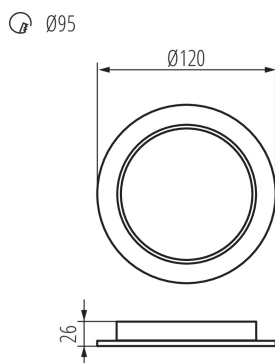

## 36511 TAVO LED DO 9W-NW

Luminaire de type downlight

5905339365118

IP  
44/20

Kanlux TAVO LED est une gamme de downlights à encastrer. Ils sont disponibles en deux formes (ronde et carrée) et en 5 puissances (de 5 à 24 watts). Les downlights TAVO se caractérisent par un design scandinave minimaliste. Les avantages supplémentaires sont leur étanchéité IP44/20, ainsi que la possibilité de monter en saillie les modèles 12W et 18W dans le cadre TAVO FRAME de Kanlux.

### DONNÉES GÉNÉRALES:

**Couleur:** blanc  
**Mode d'installation:** à encastrer dans le plafond  
**Usage:** intérieur  
**Distance minimale par rapport à l'objet éclairé:** 0,5m  
**Compatibilité avec un variateur:** non  
**Produit non recouvrable par un matériau calorifuge:** oui  
**Hauteur [mm]:** 26  
**Diamètre [mm]:** 120  
**Orrifice de montage [mm]:** Ø95  
**source LED:** oui

### CARACTÉRISTIQUES TECHNIQUES:

**Tension nominale [V]:** 220-240 AC  
**Fréquence nominale [Hz]:** 50  
**Puissance maximale [W]:** 9  
**Classe électrique:** II  
**Matériau du diffuseur:** matériau plastique  
**Type de diode:** LED SMD  
**Flux lumineux [lm]:** 900  
**Teinte lumière:** blanche  
**Température de couleur proximale [K]:** 4000  
**Constance des couleurs dans les ellipses de MacAdam:** ≤6  
**Indice de rendu des couleurs:** 80  
**Durée de vie [h]:** 25000  
**Nombre de cycles on/off:** ≥15000  
**Angle de vision [°]:** 120  
**Efficacité lumineuse [lm/W]:** 100  
**Plage de températures ambiantes[°C]:** 5÷25  
**Matériau du boîtier:** matériau plastique  
**Type de branchement:** extrémités libres des conducteurs  
**Longueur du fil [cm]:** 0.1  
**Temps de préchauffage de la lampe [s]:** ≤1  
**Temps d'allumage de la lampe [s]:** ≤0,5  
**Degré IP:** 44/20