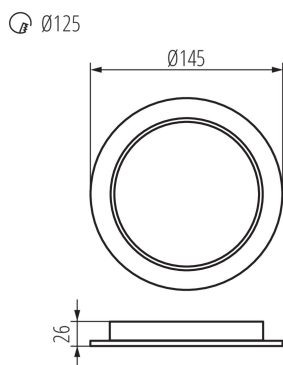

36512 TAVO LED DO 12W-NW

Luminaire de type downlight

5905339365125

IP
44/20

Kanlux TAVO LED est une gamme de downlights à encastrer. Ils sont disponibles en deux formes (ronde et carrée) et en 5 puissances (de 5 à 24 watts). Les downlights TAVO se caractérisent par un design scandinave minimaliste. Les avantages supplémentaires sont leur étanchéité IP44/20, ainsi que la possibilité de monter en saillie les modèles 12W et 18W dans le cadre TAVO FRAME de Kanlux.

DONNÉES GÉNÉRALES:

Couleur: blanc

Mode d'installation: à encastrer dans le plafond

Usage: intérieur

Distance minimale par rapport à l'objet éclairé: 0,5m

Compatibilité avec un variateur: non

Produit non recouvrable par un matériau calorifuge: oui

Hauteur [mm]: 26

Diamètre [mm]: 145

Orrifice de montage [mm]: Ø120

source LED: oui

CARACTÉRISTIQUES TECHNIQUES:

Tension nominale [V]: 220-240 AC

Fréquence nominale [Hz]: 50

Puissance maximale [W]: 12