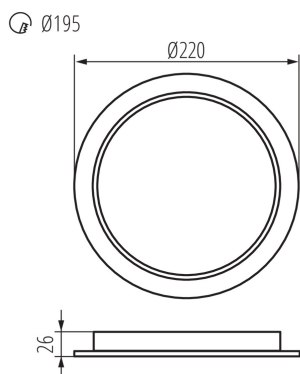

## 36514 TAVO LED DO 24W-NW

Luminaire de type downlight

5905339365149

IP  
44/20

Kanlux TAVO LED est une gamme de downlights à encastrer. Ils sont disponibles en deux formes (ronde et carrée) et en 5 puissances (de 5 à 24 watts). Les downlights TAVO se caractérisent par un design scandinave minimaliste. Les avantages supplémentaires sont leur étanchéité IP44/20, ainsi que la possibilité de monter en saillie les modèles 12W et 18W dans le cadre TAVO FRAME de Kanlux.

### DONNÉES GÉNÉRALES:

**Couleur:** blanc

**Mode d'installation:** à encastrer dans le plafond

**Usage:** intérieur

**Distance minimale par rapport à l'objet éclairé:** 0,5m

**Compatibilité avec un variateur:** non

**Produit non recouvrable par un matériau calorifuge:** oui

**Hauteur [mm]:** 26

**Diamètre [mm]:** 225

**Orrifice de montage [mm]:** Ø195

**source LED:** oui