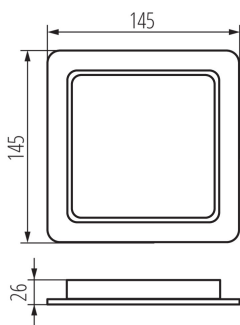

36517 TAVO LED DL 12W-NW

Luminaire de type downlight

5905339365170

IP
44/20

125x125

Kanlux TAVO LED est une gamme de downlights à encastrer. Ils sont disponibles en deux formes (ronde et carrée) et en 5 puissances (de 5 à 24 watts). Les downlights TAVO se caractérisent par un design scandinave minimaliste. Les avantages supplémentaires sont leur étanchéité IP44/20, ainsi que la possibilité de monter en saillie les modèles 12W et 18W dans le cadre TAVO FRAME de Kanlux.

DONNÉES GÉNÉRALES:

Couleur: blanc

Mode d'installation: à encastrer dans le plafond

Usage: intérieur

Distance minimale par rapport à l'objet éclairé: 0,5m

Compatibilité avec un variateur: non

Produit non recouvrable par un matériau calorifuge: oui

Longueur [mm]: 145

Largeur [mm]: 145

Hauteur [mm]: 26

Orrifice de montage [mm]: 120X120

source LED: oui

CARACTÉRISTIQUES TECHNIQUES:

Tension nominale [V]: 220-240 AC

Fréquence nominale [Hz]: 50

Puissance maximale [W]: 12

Classe électrique: II

Matériau du diffuseur: matériau plastique

Type de diode: LED SMD

Flux lumineux [lm]: 1250

Teinte lumière: blanche

Température de couleur proximale [K]: 4000

Constance des couleurs dans les ellipses de MacAdam:
≤6

Indice de rendu des couleurs: 80

Durée de vie [h]: 25000

Nombre de cycles on/off: ≥15000

Angle de vision [°]: 120

Efficacité lumineuse [lm/W]: 104

Plage de températures ambiantes[°C]: 5÷25

Matériau du boîtier: matériau plastique

Type de branchement: extrémités libres des conducteurs

Longueur du fil [cm]: 0.1

Temps de préchauffage de la lampe [s]: ≤1

Temps d'allumage de la lampe [s]: ≤0,5

Degré IP: 44/20

Date of issue: 16.11.2022, 19:55