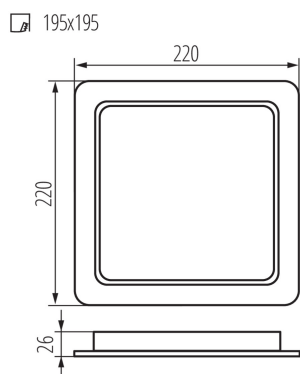

36519 TAVO LED DL 24W-NW

Luminaire de type downlight

5905339365194

IP
44/20

Kanlux TAVO LED est une gamme de downlights à encastrer. Ils sont disponibles en deux formes (ronde et carrée) et en 5 puissances (de 5 à 24 watts). Les downlights TAVO se caractérisent par un design scandinave minimaliste. Les avantages supplémentaires sont leur étanchéité IP44/20, ainsi que la possibilité de monter en saillie les modèles 12W et 18W dans le cadre TAVO FRAME de Kanlux.

DONNÉES GÉNÉRALES:

Couleur: blanc

Mode d'installation: à encastrer dans le plafond

Usage: intérieur

Distance minimale par rapport à l'objet éclairé: 0,5m

Compatibilité avec un variateur: non

Produit non recouvrable par un matériau calorifuge: oui

Longueur [mm]: 225

Largeur [mm]: 225

Hauteur [mm]: 26

Orrifice de montage [mm]: 195x195

source LED: oui

CARACTÉRISTIQUES TECHNIQUES:

Tension nominale [V]: 220-240 AC

Fréquence nominale [Hz]: 50

Puissance maximale [W]: 24

Classe électrique: II

Matériau du diffuseur: matériau plastique

Type de diode: LED SMD

Flux lumineux [lm]: 2600

Teinte lumière: blanche

Température de couleur proximale [K]: 4000

Constance des couleurs dans les ellipses de MacAdam:
≤6

Indice de rendu des couleurs: 80

Durée de vie [h]: 25000

Nombre de cycles on/off: ≥15000

Angle de vision [°]: 120

Efficacité lumineuse [lm/W]: 108

Plage de températures ambiantes[°C]: 5÷25

Matériau du boîtier: matériau plastique

Type de branchement: extrémités libres des conducteurs

Longueur du fil [cm]: 0.1

Temps de préchauffage de la lampe [s]: ≤1

Temps d'allumage de la lampe [s]: ≤0,5

Degré IP: 44/20

Date of issue: 16.11.2022, 19:59

Nous nous réservons le droit d'apporter toute modification technique sans information préalable. Les données de ce contenu ne sont pas juridiquement contraignantes.

Photométrie : Résultats obtenus en testant un échantillon déterminé.