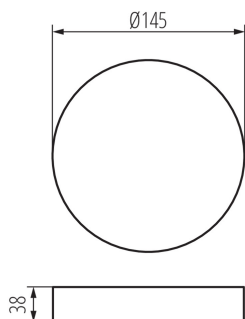

36520 TAVO FRAME DO 12W

Accessoire pour luminaires downlight

5905339365200

Kanlux TAVO FRAME permet le montage en saillie des panneaux LED Kanlux TAVO en version 12W et 18W. L'étanchéité des panneaux après montage : IP20.

DONNÉES GÉNÉRALES:

Couleur: blanc

Mode d'installation: saillie

Hauteur [mm]: 38

Diamètre [mm]: 145

CARACTÉRISTIQUES TECHNIQUES:

Matériau du boîtier: matériau plastique

DONNÉES LOGISTIQUES: