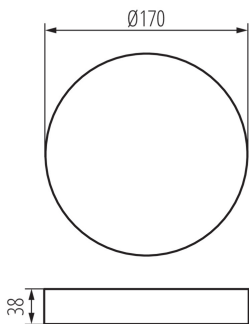

36521 TAVO FRAME DO 18W

Accessoire pour luminaires downlight

5905339365217

Kanlux TAVO FRAME permet le montage en saillie des panneaux LED Kanlux TAVO en version 12W et 18W. L'étanchéité des panneaux après montage : IP20.

DONNÉES GÉNÉRALES:

Couleur: blanc

Mode d'installation: saillie

Hauteur [mm]: 38

Diamètre [mm]: 170

CARACTÉRISTIQUES TECHNIQUES:

Matériau du boîtier: matériau plastique

DONNÉES LOGISTIQUES: