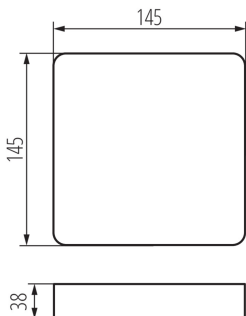

## 36522 TAVO FRAME DL 12W

Accessoire pour luminaires downlight

5905339365224

Kanlux TAVO FRAME permet le montage en saillie des panneaux LED Kanlux TAVO en version 12W et 18W. L'étanchéité des panneaux après montage : IP20.

### DONNÉES GÉNÉRALES:

**Couleur:** blanc

**Mode d'installation:** saillie

**Longueur [mm]:** 145

**Largeur [mm]:** 145

**Hauteur [mm]:** 38