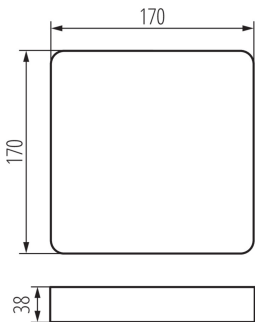

## 36523 TAVO FRAME DL 18W

Accessoire pour luminaires downlight

5905339365231

Kanlux TAVO FRAME permet le montage en saillie des panneaux LED Kanlux TAVO en version 12W et 18W. L'étanchéité des panneaux après montage : IP20.

### DONNÉES GÉNÉRALES:

**Couleur:** blanc

**Mode d'installation:** saillie

**Longueur [mm]:** 170

**Largeur [mm]:** 170

**Hauteur [mm]:** 38