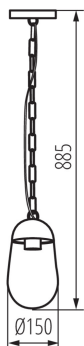

DONNÉES GÉNÉRALES:

Couleur: noir

Usage: intérieur - extérieur

Distance minimale par rapport à l'objet éclairé: 0,5m

Source de lumière remplaçable: oui

Hauteur [mm]: 885

Diamètre [mm]: 150

CARACTÉRISTIQUES TECHNIQUES:

Plage de températures ambiantes[°C]: -20+35

Matériau du boîtier: alliage en aluminium

Type de branchement: Connecteur a vis

Plage section de câble [mm²]: 1,5

Degré IP: 44

DONNÉES LOGISTIQUES:

Unité de mesure: unité

Unité par emballage: 6

Unité par carton: 1

Conditionnement : 6

Poids unitaire net [g]: 1258

Poids [g]: 1638.33

Longueur carton emballage [cm]: 16

Largeur emballage unitaire [cm]: 20

Hauteur emballage unitaire [cm]: 34.8

36531 LIEGO 89 PEND B

Luminaire extérieur avec source de lumière remplaçable

Poids carton [kg]: 9.82998

Largeur carton [cm]: 42

Hauteur carton [cm]: 37.5

Longueur carton [cm]: 49.5

Volume carton [m³]: 0.077963